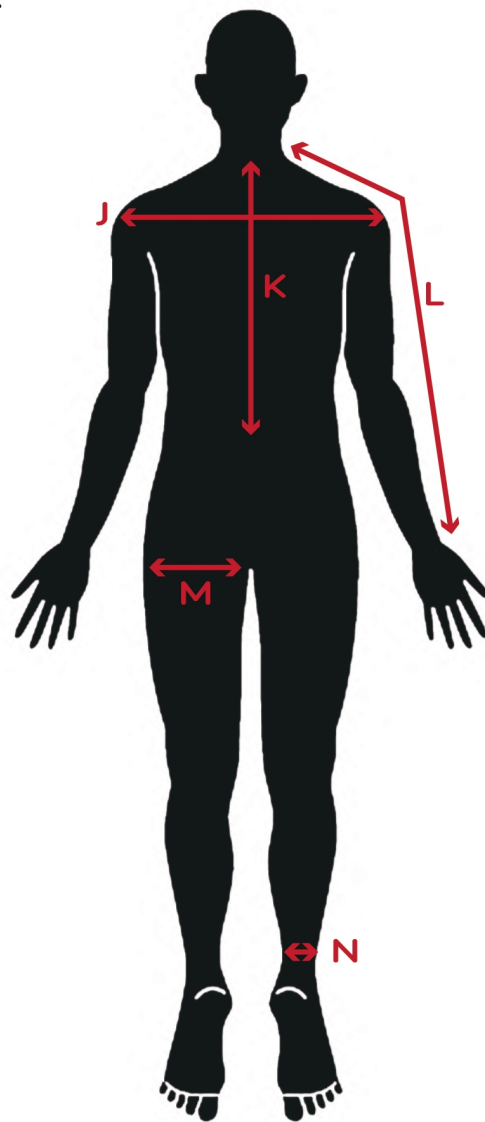

OfficeBriller SIZE CHART

FRONT

BACK

平松里菜/Hiramatsu Rina

身長/Height	166cm	E.胸囲/Chest, Bust	74cm	J.肩幅/Shoulder	39cm
A.頭回り/Head	56cm	F.ウエスト/Waist	57cm	K.上着丈/JKT Length	38cm
B.首回り/Neck	35cm	G.ヒップ/Hip	86cm	L.裾丈/Raglan sleeve	67cm
C.腕周り/Arm Hole	33.5cm	H.股下/Inseam	73cm	M.太もも/Thigh	47.5cm
D.袖丈/Sleeve	54cm	I.足の長さ/leg	99cm	N.足首/Ankle	18cm

靴サイズ/Shoe size	23.5cm	ピアス	左2つ、右2つ	タトゥー	なし
----------------	--------	-----	---------	------	----

リング/RING	親指/Thumb	人差し指/Index	中指/Middle	薬指/Ring	小指/Little
左手/Left	10号	9号	9号	7号	3号
右手/Right	10号	9号	9号	7号	3号