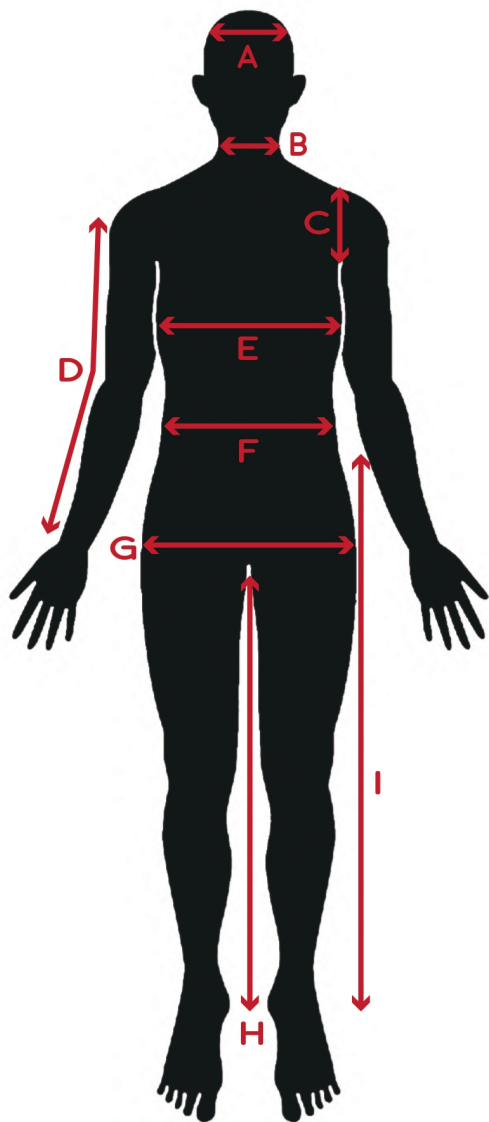

OfficeBriller SIZE CHART

FRONT

BACK

平松里菜/Hiramatsu Rina

身長/Height	166cm	E.胸囲/Chest, Bust	74cm	J.肩幅/Shoulder	39cm
A.頭回り/Head	56cm	F.ウエスト/Waist	57cm	K.上着丈/JKT Length	38cm
B.首回り/Neck	35cm	G.ヒップ/Hip	86cm	L.裾丈/Raglan sleeve	67cm
C.腕周り/Arm Hole	33.5cm	H.股下/Inseam	73cm	M.太もも/Thigh	47.5cm
D.袖丈/Sleeve	54cm	I.足の長さ/leg	99cm	N.足首/Ankle	18cm

靴サイズ/Shoe size	23.5cm	ピアス	左2つ、右2つ	タトゥー	なし
----------------	--------	-----	---------	------	----

リング/RING	親指/Thumb	人差し指/Index	中指/Middle	薬指/Ring	小指/Little
左手/Left	10号	9号	9号	7号	3号
右手/Right	10号	9号	9号	7号	3号