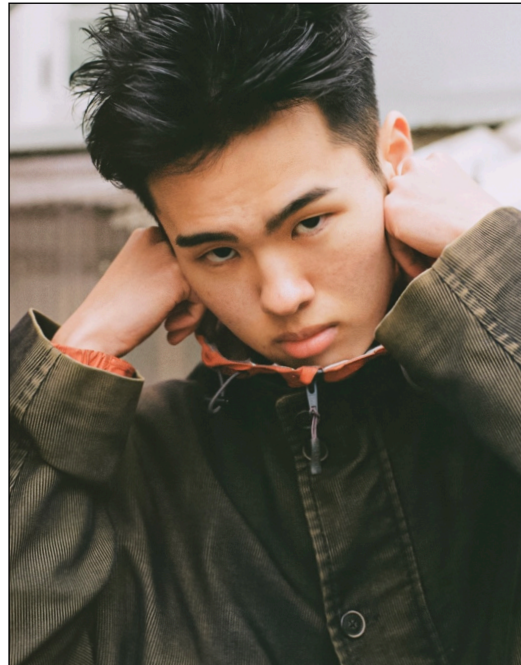

新藤優

You shindo

Height : 185cm
3 size : 83-69-90cm
Shoe : 26cm
HAIR : Black
EYES : Dark Brown
趣味 : バスケット
特技 : ピアノ

© you_1009

OfficeBriller