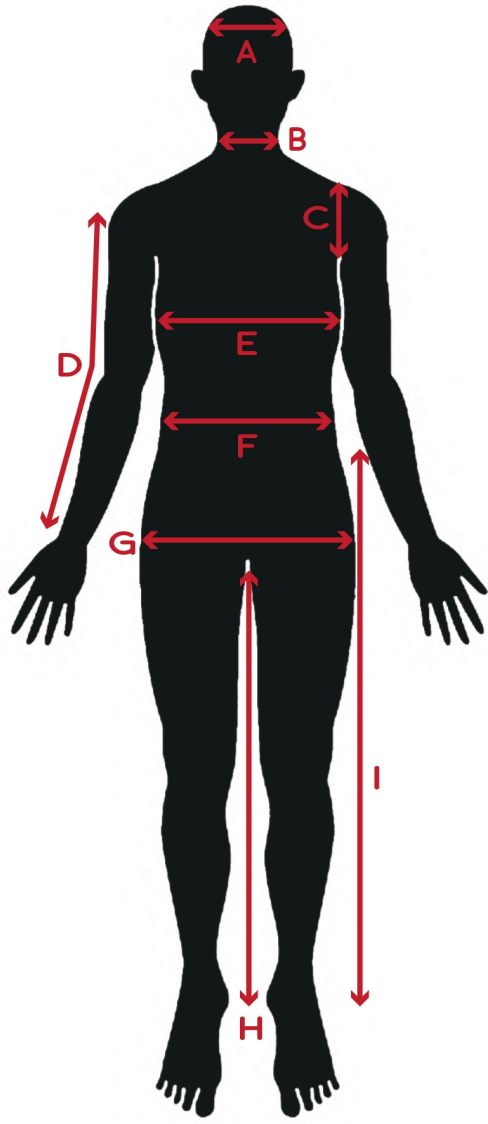

OfficeBriller

SIZE CHART

FRONT

BACK

Bao / バオ

身長/Height	181cm	E.胸囲/Chest, Bust	90cm	J.肩幅/Shoulder	52cm
A.頭回り/Head	56cm	F.ウエスト/Waist	74cm	K.上着丈/JKT Length	52cm
B.首回り/Neck	37cm	G.ヒップ/Hip	93cm	L.裾丈/Raglan sleeve	75cm
C.腕周り/Arm Hole	45cm	H.股下/Inseam	83cm	M.太もも/Thigh	56cm
D.袖丈/Sleeve	58cm	I.足の長さ/leg	103.5cm	N.足首/Ankle	22cm

靴サイズ/Shoe size	28cm	ピアス	なし	タトゥー	なし
----------------	------	-----	----	------	----

リング/RING	親指/Thumb	人差し指/Index	中指/Middle	薬指/Ring	小指/Little
左手/Left	19号	19号	20号	15号	9号
右手/Right	20号	17号	20号	15号	11号

裸眼					
----	--	--	--	--	--