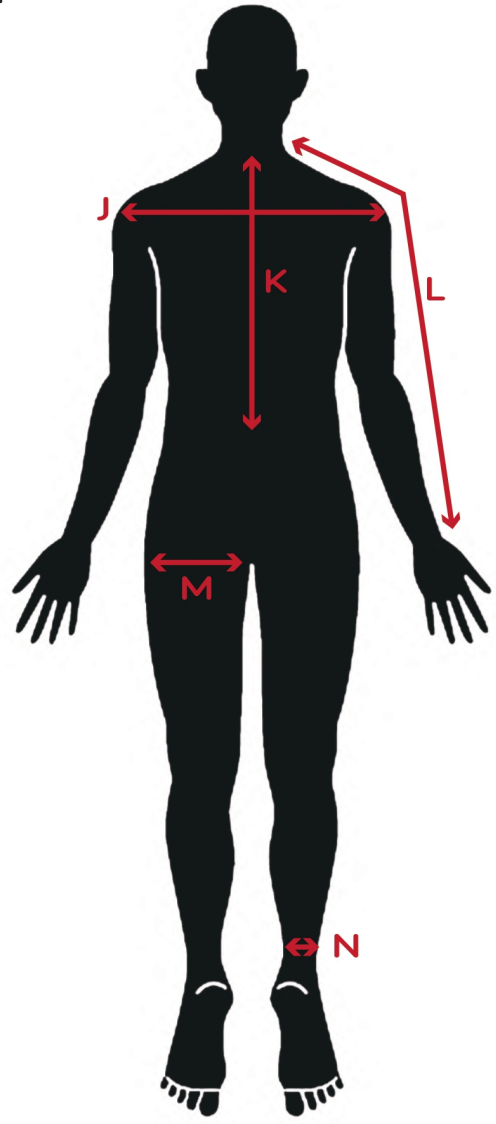

OfficeBriller

SIZE CHART

FRONT

BACK

Bao / バオ

身長/Height	181cm	E.胸囲/Chest, Bust	90cm	J.肩幅/Shoulder	52cm
A.頭回り/Head	56cm	F.ウエスト/Waist	74cm	K.上着丈/JKT Length	52cm
B.首回り/Neck	37cm	G.ヒップ/Hip	93cm	L.裾丈/Raglan sleeve	75cm
C.腕周り/Arm Hole	45cm	H.股下/Inseam	83cm	M.太もも/Thigh	56cm
D.袖丈/Sleeve	58cm	I.足の長さ/leg	103.5cm	N.足首/Ankle	22cm

靴サイズ/Shoe size	28cm	ピアス	なし	タトゥー	なし
----------------	------	-----	----	------	----

リング/RING	親指/Thumb	人差し指/Index	中指/Middle	薬指/Ring	小指/Little
左手/Left	19号	19号	20号	15号	9号
右手/Right	20号	17号	20号	15号	11号

裸眼					
----	--	--	--	--	--