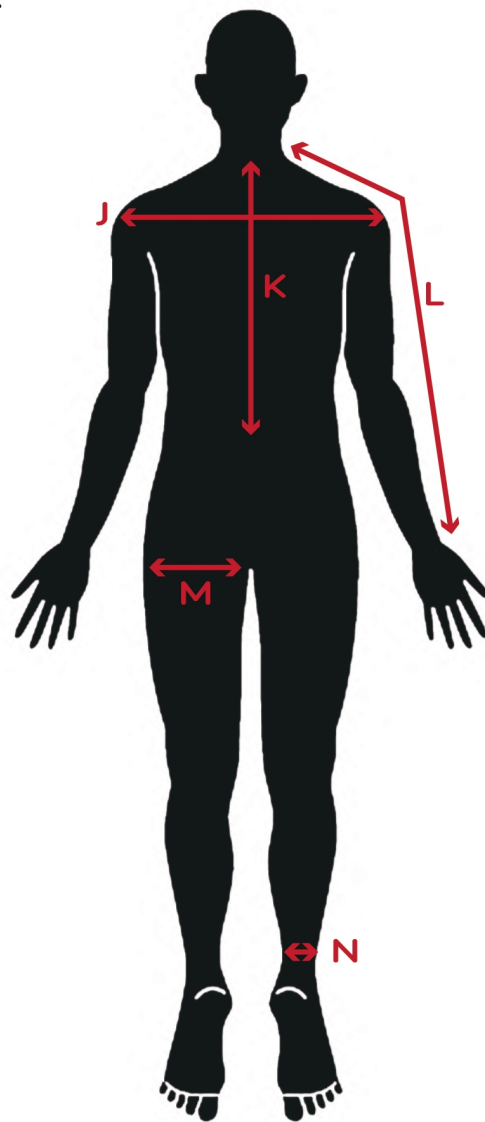

OfficeBriller

SIZE CHART

FRONT

BACK

KANTA / カンタ

身長/Height	187cm	E.胸囲/Chest, Bust	91cm	J.肩幅/Shoulder	50cm
A.頭回り/Head	58cm	F.ウエスト/Waist	68cm	K.上着丈/JKT Length	53cm
B.首回り/Neck	36.5cm	G.ヒップ/Hip	91cm	L.裾丈/Raglan sleeve	80cm
C.腕周り/Arm Hole	38cm	H.股下/Inseam	86cm	M.太もも/Thigh	52cm
D.袖丈/Sleeve	59cm	I.足の長さ/leg	109cm	N.足首/Ankle	22cm

靴サイズ/Shoe size	28.5cm~29cm	ピアス	右耳たぶ一つ	タトゥー	なし
----------------	-------------	-----	--------	------	----

リング/RING	親指/Thumb	人差し指/Index	中指/Middle	薬指/Ring	小指/Little
左手/Left	24号	21号	22号	22号	13号
右手/Right	25号	21号	22号	26号	13号