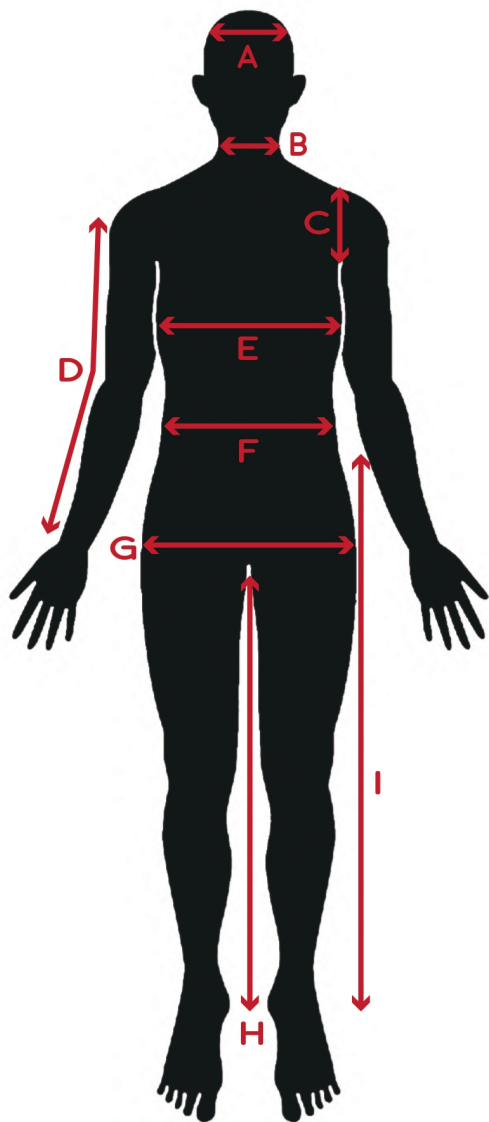

OfficeBriller

SIZE CHART

FRONT

BACK

KANTA / カンタ

身長/Height	187cm	E.胸囲/Chest, Bust	91cm	J.肩幅/Shoulder	50cm
A.頭回り/Head	58cm	F.ウエスト/Waist	68cm	K.上着丈/JKT Length	53cm
B.首回り/Neck	36.5cm	G.ヒップ/Hip	91cm	L.裾丈/Raglan sleeve	80cm
C.腕周り/Arm Hole	38cm	H.股下/Inseam	86cm	M.太もも/Thigh	52cm
D.袖丈/Sleeve	59cm	I.足の長さ/leg	109cm	N.足首/Ankle	22cm

靴サイズ/Shoe size	28.5cm~29cm	ピアス	右耳たぶ一つ	タトゥー	なし
----------------	-------------	-----	--------	------	----

リング/RING	親指/Thumb	人差し指/Index	中指/Middle	薬指/Ring	小指/Little
左手/Left	24号	21号	22号	22号	13号
右手/Right	25号	21号	22号	26号	13号