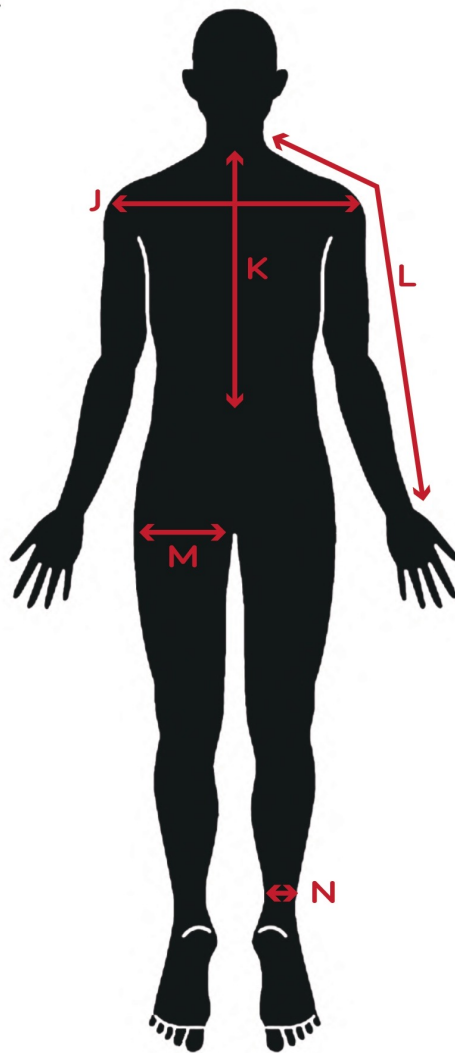

OfficeBriller SIZE CHART

FRONT

BACK

Ouga / オウガ

身長/Height	182cm	E.胸囲/Chest, Bust	76cm	J.肩幅/Shoulder	44cm
A.頭回り/Head		F.ウエスト/Waist	65cm	K.上着丈/JKT Length	45cm
B.首回り/Neck	34cm	G.ヒップ/Hip	85cm	L.裾丈/Raglan sleeve	
C.腕周り/Arm Hole	41cm	H.股下/Inseam	83cm	M.太もも/Thigh	42.5cm
D.袖丈/Sleeve	60cm	I.足の長さ/leg		N.足首/Ankle	22cm

靴サイズ/Shoe size	28cm	ピアス	両耳たぶ一つずつ	タトゥー	左腰
----------------	------	-----	----------	------	----

リング/RING	親指/Thumb	人差し指/Index	中指/Middle	薬指/Ring	小指/Little
左手/Left					
右手/Right					

--	--	--	--	--	--