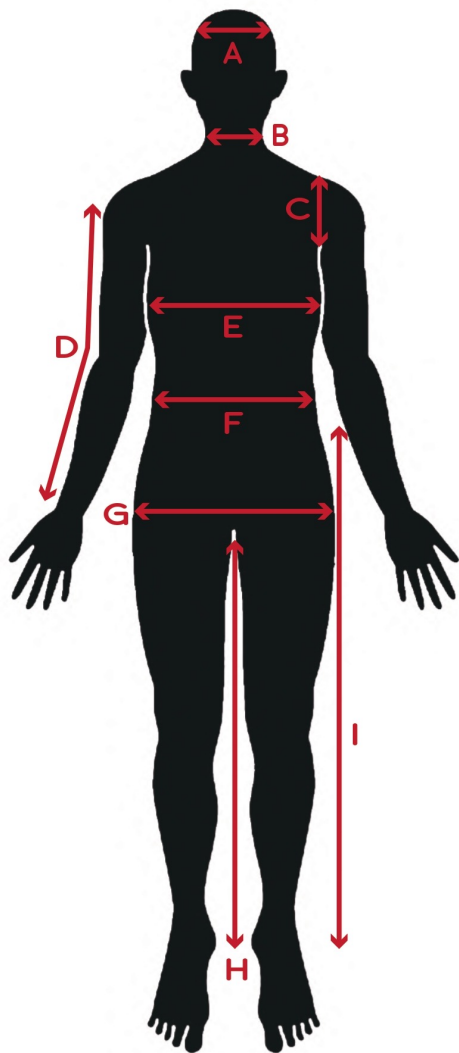

OfficeBriller SIZE CHART

FRONT

BACK

Ouga / オウガ

身長/Height	182cm	E.胸囲/Chest, Bust	76cm	J.肩幅/Shoulder	44cm
A.頭回り/Head		F.ウエスト/Waist	65cm	K.上着丈/JKT Length	45cm
B.首回り/Neck	34cm	G.ヒップ/Hip	85cm	L.裾丈/Raglan sleeve	
C.腕周り/Arm Hole	41cm	H.股下/Inseam	83cm	M.太もも/Thigh	42.5cm
D.袖丈/Sleeve	60cm	I.足の長さ/leg		N.足首/Ankle	22cm

靴サイズ/Shoe size	28cm	ピアス	両耳たぶ一つずつ	タトゥー	左腰
----------------	------	-----	----------	------	----

リング/RING	親指/Thumb	人差し指/Index	中指/Middle	薬指/Ring	小指/Little
左手/Left					
右手/Right					

--	--	--	--	--	--