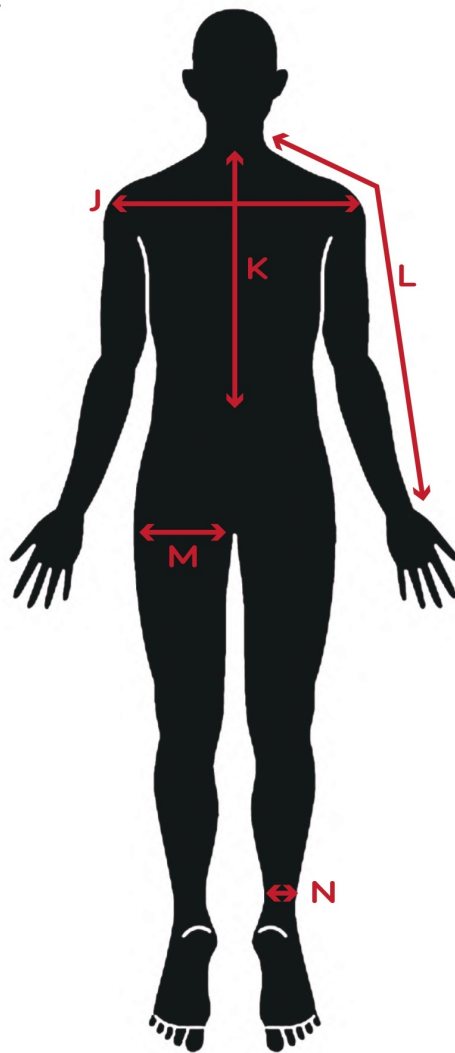

# OfficeBriller SIZE CHART

FRONT

BACK

## 小竹ののか / Kotake Nonoka

身長/Height	156cm	E.胸囲/Chest, Bust	84cm	J.肩幅/Shoulder	37cm
A.頭回り/Head		F.ウエスト/Waist	59cm	K.上着丈/JKT Length	40cm
B.首回り/Neck	33cm	G.ヒップ/Hip	86cm	L.裾丈/Raglan sleeve	
C.腕周り/Arm Hole	35cm	H.股下/Inseam	69cm	M.太もも/Thigh	47cm
D.袖丈/Sleeve	54cm	I.足の長さ/leg		N.足首/Ankle	18cm

靴サイズ/Shoe size	23cm	ピアス	両耳たぶ一つ	タトゥー	
----------------	------	-----	--------	------	--

リング/RING	親指/Thumb	人差し指/Index	中指/Middle	薬指/Ring	小指/Little
左手/Left					
右手/Right					

CONTACT					
---------	--	--	--	--	--