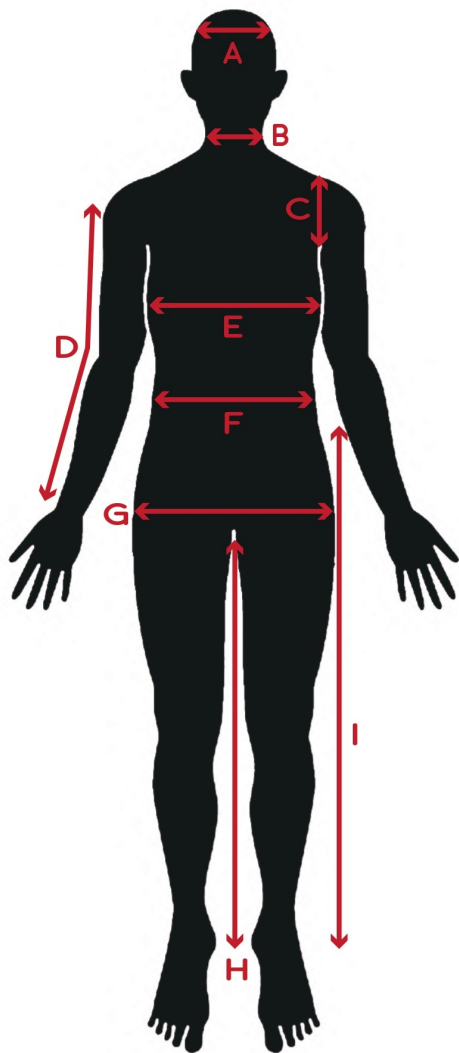

# OfficeBriller SIZE CHART

FRONT

BACK

## 小竹ののか / Kotake Nonoka

身長/Height	156cm	E.胸囲/Chest, Bust	84cm	J.肩幅/Shoulder	37cm
A.頭回り/Head		F.ウエスト/Waist	59cm	K.上着丈/JKT Length	40cm
B.首回り/Neck	33cm	G.ヒップ/Hip	86cm	L.裾丈/Raglan sleeve	
C.腕周り/Arm Hole	35cm	H.股下/Inseam	69cm	M.太もも/Thigh	47cm
D.袖丈/Sleeve	54cm	I.足の長さ/leg		N.足首/Ankle	18cm

靴サイズ/Shoe size	23cm	ピアス	両耳たぶ一つ	タトゥー	
----------------	------	-----	--------	------	--

リング/RING	親指/Thumb	人差し指/Index	中指/Middle	薬指/Ring	小指/Little
左手/Left					
右手/Right					

CONTACT					
---------	--	--	--	--	--