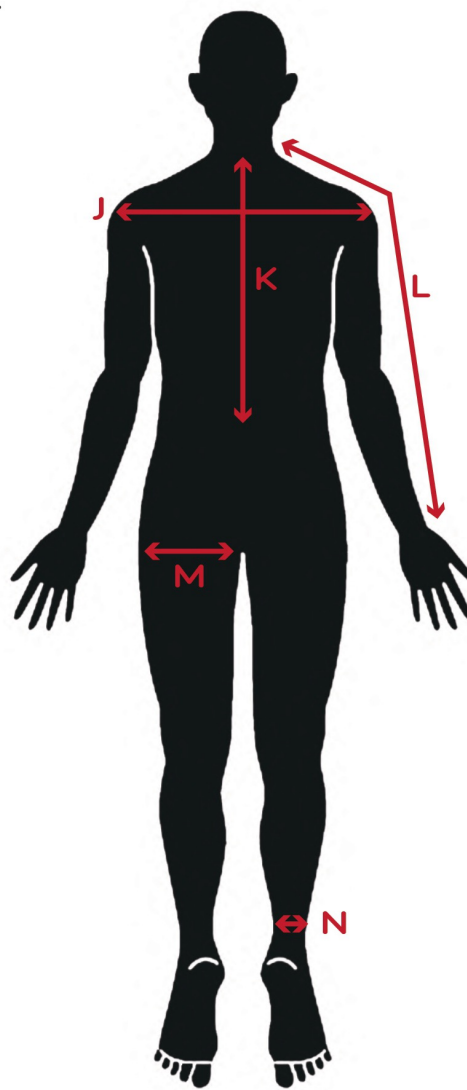

OfficeBriller SIZE CHART

FRONT

BACK

高橋迅 / Takahashi Jin

身長/Height	180cm	E.胸囲/Chest, Bust	83cm	J.肩幅/Shoulder	47cm
A.頭回り/Head	58cm	F.ウエスト/Waist	71cm	K.上着丈/JKT Length	44cm
B.首回り/Neck	37cm	G.ヒップ/Hip	93cm	L.裾丈/Raglan sleeve	82cm
C.腕周り/Arm Hole	40cm	H.股下/Inseam	85cm	M.太もも/Thigh	45cm
D.袖丈/Sleeve	65cm	I.足の長さ/leg	105cm	N.足首/Ankle	21cm

靴サイズ/Shoe size	27.5cm	ピアス	なし	タトゥー	なし
----------------	--------	-----	----	------	----

リング/RING	親指/Thumb	人差し指/Index	中指/Middle	薬指/Ring	小指/Little
左手/Left	20号	18号	17号	13号	7号
右手/Right	22号	20号	18号	15号	9号

コンタクト					
-------	--	--	--	--	--