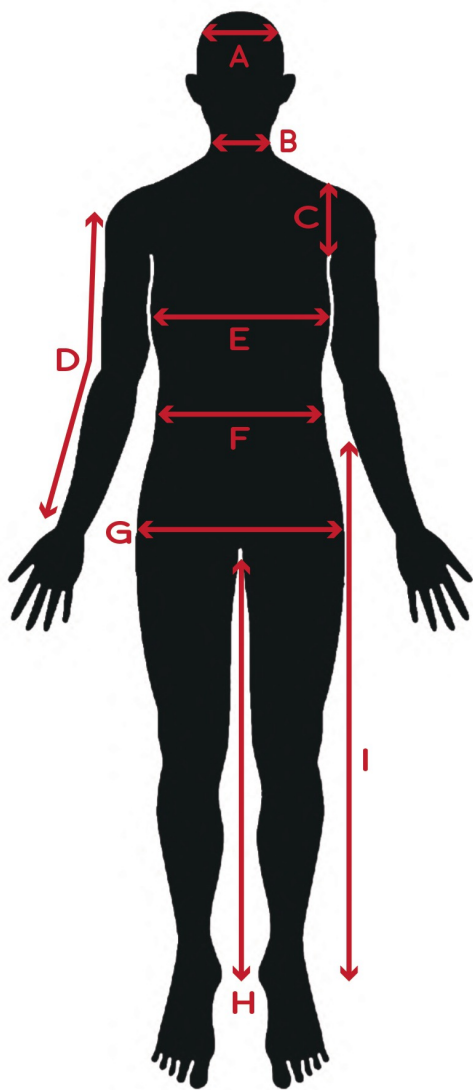

OfficeBriller SIZE CHART

FRONT

BACK

高橋迅 / Takahashi Jin

身長/Height	180cm	E.胸囲/Chest, Bust	83cm	J.肩幅/Shoulder	47cm
A.頭回り/Head	58cm	F.ウエスト/Waist	71cm	K.上着丈/JKT Length	44cm
B.首回り/Neck	37cm	G.ヒップ/Hip	93cm	L.裾丈/Raglan sleeve	82cm
C.腕周り/Arm Hole	40cm	H.股下/Inseam	85cm	M.太もも/Thigh	45cm
D.袖丈/Sleeve	65cm	I.足の長さ/leg	105cm	N.足首/Ankle	21cm

靴サイズ/Shoe size	27.5cm	ピアス	なし	タトゥー	なし
----------------	--------	-----	----	------	----

リング/RING	親指/Thumb	人差し指/Index	中指/Middle	薬指/Ring	小指/Little
左手/Left	20号	18号	17号	13号	7号
右手/Right	22号	20号	18号	15号	9号

コンタクト					
-------	--	--	--	--	--