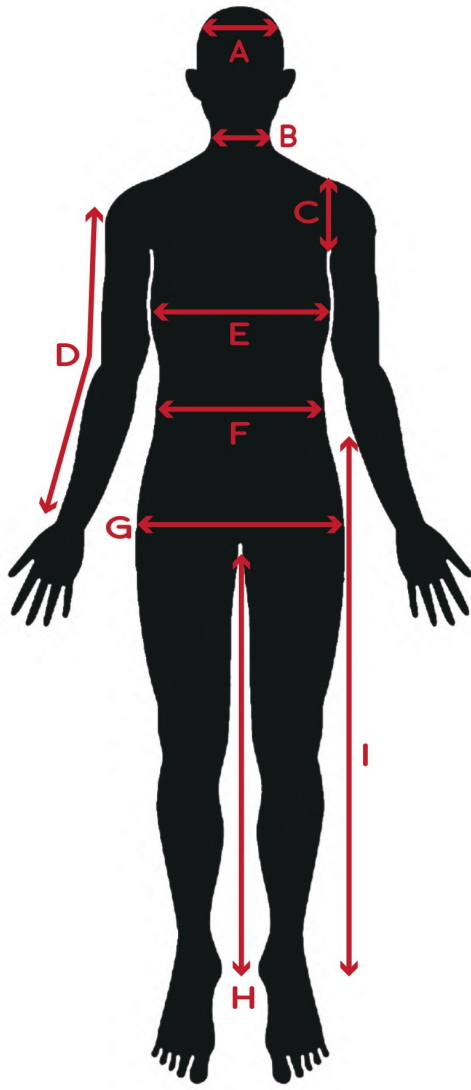

# OfficeBriller SIZE CHART

FRONT

BACK

## 金澤啓太郎 / Kanazawa Keitaro

身長/Height	185cm	E.胸囲/Chest, Bust	86cm	J.肩幅/Shoulder	47cm
A.頭回り/Head	59cm	F.ウエスト/Waist	70cm	K.上着丈/JKT Length	51cm
B.首回り/Neck	38.5cm	G.ヒップ/Hip	92cm	L.裾丈/Raglan sleeve	83cm
C.腕周り/Arm Hole	41cm	H.股下/Inseam	91cm	M.太もも/Thigh	55cm
D.袖丈/Sleeve	60cm	I.足の長さ/leg	107cm	N.足首/Ankle	22cm

靴サイズ/Shoe size	27.5cm	ピアス	なし	タトゥー	なし
----------------	--------	-----	----	------	----

リング/RING	親指/Thumb	人差し指/Index	中指/Middle	薬指/Ring	小指/Little
左手/Left	23号	20号	21号	15号	8号
右手/Right	23号	20号	21号	15号	10号

裸眼					
----	--	--	--	--	--