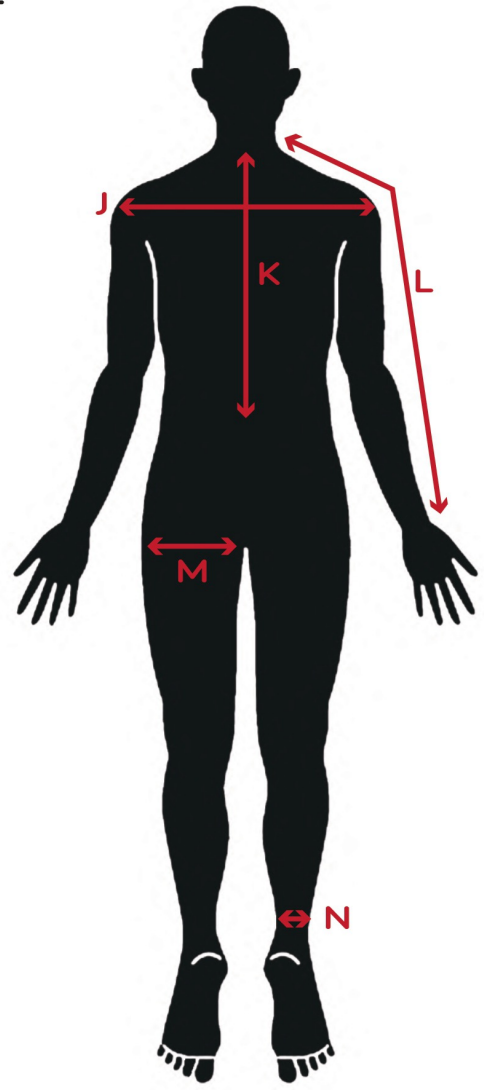

# OfficeBriller SIZE CHART

FRONT

BACK

## 金澤啓太郎 / Kanazawa Keitaro

身長/Height	185cm	E.胸囲/Chest, Bust	86cm	J.肩幅/Shoulder	47cm
A.頭回り/Head	59cm	F.ウエスト/Waist	70cm	K.上着丈/JKT Length	51cm
B.首回り/Neck	38.5cm	G.ヒップ/Hip	92cm	L.裾丈/Raglan sleeve	83cm
C.腕周り/Arm Hole	41cm	H.股下/Inseam	91cm	M.太もも/Thigh	55cm
D.袖丈/Sleeve	60cm	I.足の長さ/leg	107cm	N.足首/Ankle	22cm

靴サイズ/Shoe size	27.5cm	ピアス	なし	タトゥー	なし
----------------	--------	-----	----	------	----

リング/RING	親指/Thumb	人差し指/Index	中指/Middle	薬指/Ring	小指/Little
左手/Left	23号	20号	21号	15号	8号
右手/Right	23号	20号	21号	15号	10号

裸眼					
----	--	--	--	--	--