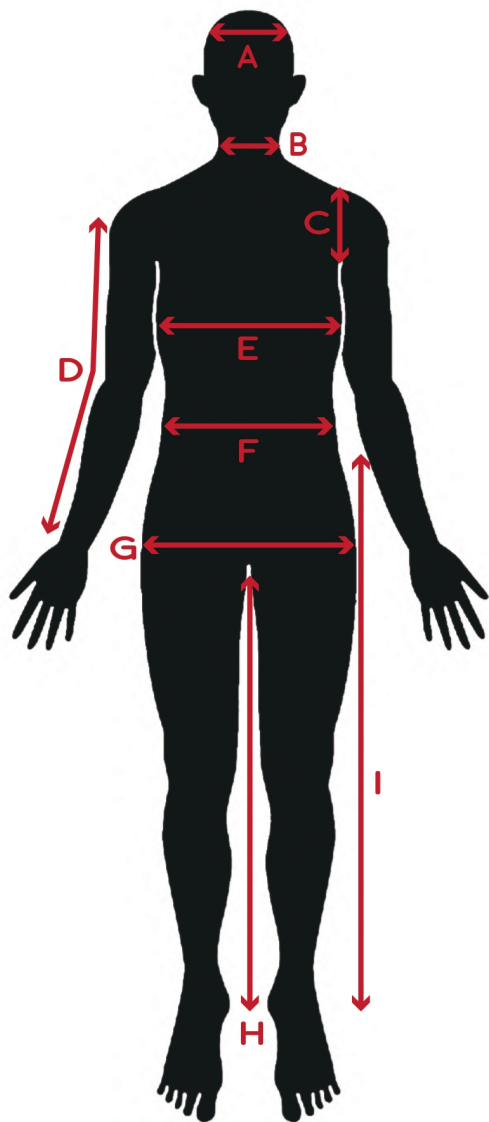

OfficeBriller

SIZE CHART

FRONT

BACK

七聖 /Nanase

身長/Height	167cm	E.胸囲/Chest, Bust	78cm	J.肩幅/Shoulder	44cm
A.頭回り/Head	55cm	F.ウエスト/Waist	63cm	K.上着丈/JKT Length	39cm
B.首回り/Neck	31cm	G.ヒップ/Hip	88cm	L.裾丈/Raglan sleeve	69cm
C.腕周り/Arm Hole	34cm	H.股下/Inseam	74cm	M.太もも/Thigh	53cm
D.袖丈/Sleeve	54cm	I.足の長さ/leg	98cm	N.足首/Ankle	18.5cm

靴サイズ/Shoe size	24cm	ピアス	右：耳たぶ1つ/左：耳たぶ・トラガス・ロック1つずつ	タトゥー	なし
----------------	------	-----	----------------------------	------	----

リング/RING	親指/Thumb	人差し指/Index	中指/Middle	薬指/Ring	小指/Little
左手/Left	13	11	12	11	3
右手/Right	15	13	14	13	3