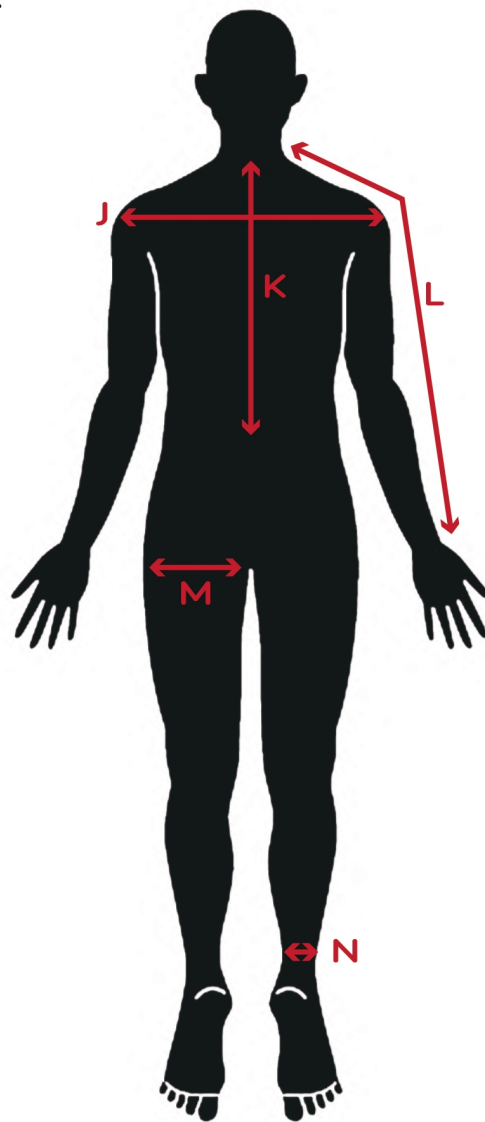

OfficeBriller

SIZE CHART

FRONT

BACK

七聖 /Nanase

身長/Height	167cm	E.胸囲/Chest, Bust	78cm	J.肩幅/Shoulder	44cm
A.頭回り/Head	55cm	F.ウエスト/Waist	63cm	K.上着丈/JKT Length	39cm
B.首回り/Neck	31cm	G.ヒップ/Hip	88cm	L.裾丈/Raglan sleeve	69cm
C.腕周り/Arm Hole	34cm	H.股下/Inseam	74cm	M.太もも/Thigh	53cm
D.袖丈/Sleeve	54cm	I.足の長さ/leg	98cm	N.足首/Ankle	18.5cm

靴サイズ/Shoe size	24cm	ピアス	右：耳たぶ1つ/左：耳たぶ・トラガス・ロック1つずつ	タトゥー	なし
----------------	------	-----	----------------------------	------	----

リング/RING	親指/Thumb	人差し指/Index	中指/Middle	薬指/Ring	小指/Little
左手/Left	13	11	12	11	3
右手/Right	15	13	14	13	3