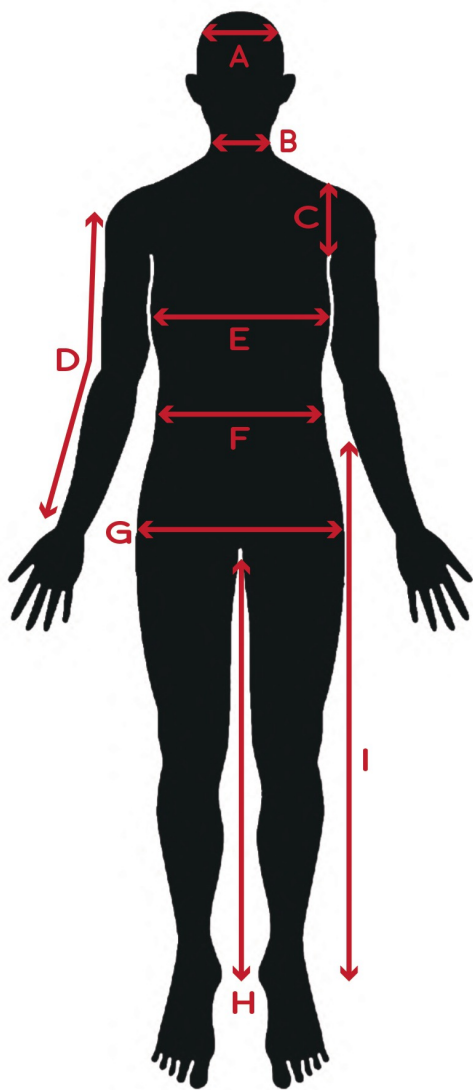

OfficeBriller

SIZE CHART

FRONT

BACK

HAN /ハン

身長/Height	187cm	E.胸囲/Chest, Bust	93cm	J.肩幅/Shoulder	51cm
A.頭回り/Head	59.5cm	F.ウエスト/Waist	71cm	K.上着丈/JKT Length	45cm
B.首回り/Neck	36cm	G.ヒップ/Hip	99cm	L.裾丈/Raglan sleeve	76cm
C.腕周り/Arm Hole	47.5cm	H.股下/Inseam	87cm	M.太もも/Thigh	52cm
D.袖丈/Sleeve	60cm	I.足の長さ/leg	104cm	N.足首/Ankle	25.5cm

靴サイズ/Shoe size	28.5cm	ピアス	なし	タトゥー	なし
----------------	--------	-----	----	------	----

リング/RING	親指/Thumb	人差し指/Index	中指/Middle	薬指/Ring	小指/Little
左手/Left	25	20	19	17	10
右手/Right	25	20	20	16	10

コンタクト					
-------	--	--	--	--	--