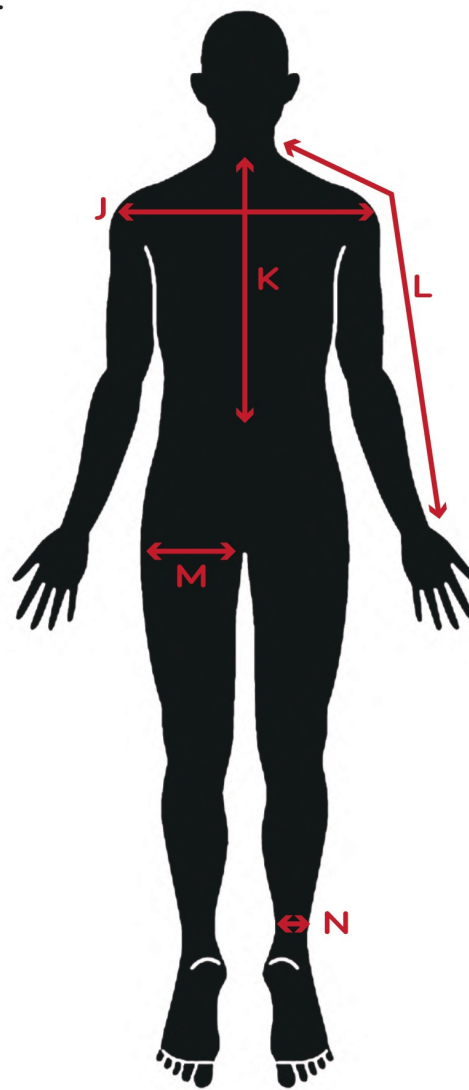

OfficeBriller

SIZE CHART

FRONT

BACK

HAN /ハン

身長/Height	187cm	E.胸囲/Chest, Bust	93cm	J.肩幅/Shoulder	51cm
A.頭回り/Head	59.5cm	F.ウエスト/Waist	71cm	K.上着丈/JKT Length	45cm
B.首回り/Neck	36cm	G.ヒップ/Hip	99cm	L.裾丈/Raglan sleeve	76cm
C.腕周り/Arm Hole	47.5cm	H.股下/Inseam	87cm	M.太もも/Thigh	52cm
D.袖丈/Sleeve	60cm	I.足の長さ/leg	104cm	N.足首/Ankle	25.5cm

靴サイズ/Shoe size	28.5cm	ピアス	なし	タトゥー	なし
----------------	--------	-----	----	------	----

リング/RING	親指/Thumb	人差し指/Index	中指/Middle	薬指/Ring	小指/Little
左手/Left	25	20	19	17	10
右手/Right	25	20	20	16	10

コンタクト					
-------	--	--	--	--	--