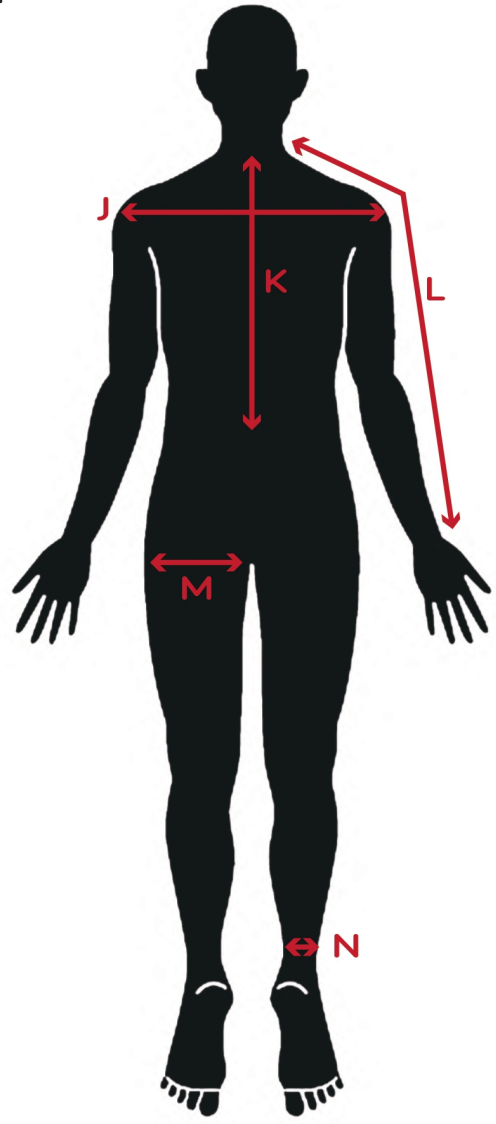

OfficeBriller SIZE CHART

FRONT

BACK

隆太郎 / リュウタロウ

身長/Height	188cm	E.胸囲/Chest, Bust	90cm	J.肩幅/Shoulder	47cm
A.頭回り/Head	59cm	F.ウエスト/Waist	75cm	K.上着丈/JKT Length	46cm
B.首回り/Neck	35cm	G.ヒップ/Hip	91cm	L.裾丈/Raglan sleeve	87cm
C.腕周り/Arm Hole	42cm	H.股下/Inseam	91cm	M.太もも/Thigh	55.5cm
D.袖丈/Sleeve	64cm	I.足の長さ/leg	113cm	N.足首/Ankle	22cm

靴サイズ/Shoe size	28.5cm	ピアス	両耳たぶ一つずつ	タトゥー	なし
----------------	--------	-----	----------	------	----

リング/RING	親指/Thumb	人差し指/Index	中指/Middle	薬指/Ring	小指/Little
左手/Left	20号	19号	18号	15号	10号
右手/Right	20号	20号	19号	16号	11号

裸眼/コンタクト可					
-----------	--	--	--	--	--