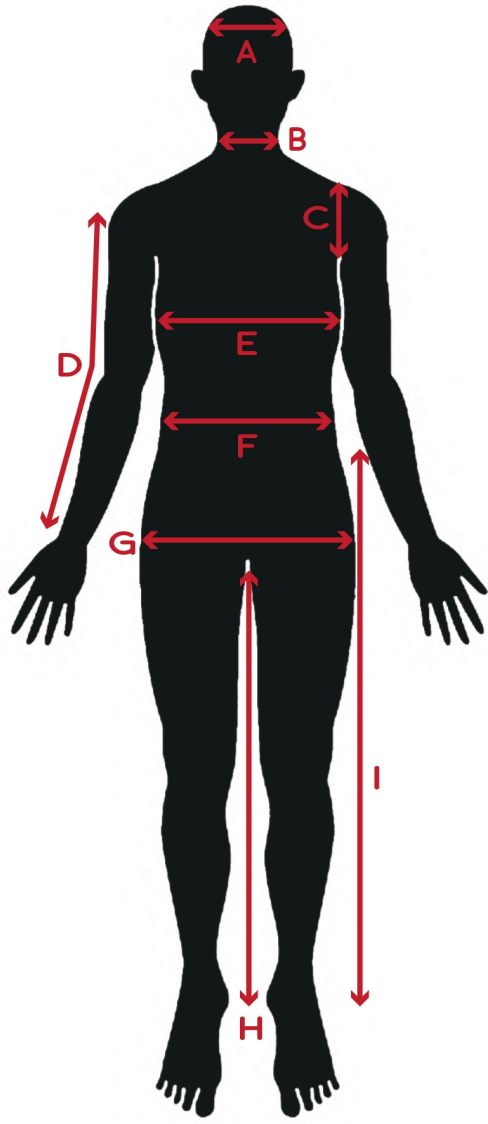

OfficeBriller SIZE CHART

FRONT

BACK

隆太郎 / リュウタロウ

身長/Height	188cm	E.胸囲/Chest, Bust	90cm	J.肩幅/Shoulder	47cm
A.頭回り/Head	59cm	F.ウエスト/Waist	75cm	K.上着丈/JKT Length	46cm
B.首回り/Neck	35cm	G.ヒップ/Hip	91cm	L.裾丈/Raglan sleeve	87cm
C.腕周り/Arm Hole	42cm	H.股下/Inseam	91cm	M.太もも/Thigh	55.5cm
D.袖丈/Sleeve	64cm	I.足の長さ/leg	113cm	N.足首/Ankle	22cm

靴サイズ/Shoe size	28.5cm	ピアス	両耳たぶ一つずつ	タトゥー	なし
----------------	--------	-----	----------	------	----

リング/RING	親指/Thumb	人差し指/Index	中指/Middle	薬指/Ring	小指/Little
左手/Left	20号	19号	18号	15号	10号
右手/Right	20号	20号	19号	16号	11号

裸眼/コンタクト可					
-----------	--	--	--	--	--