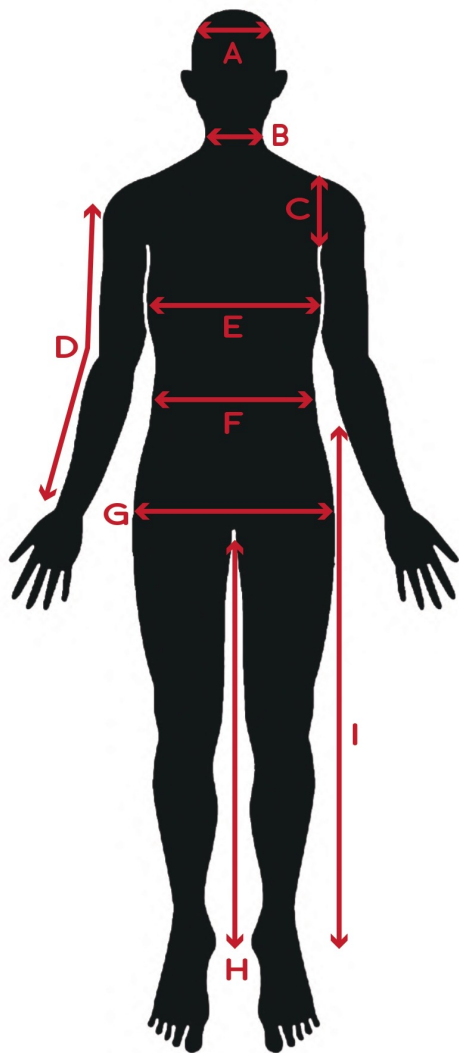

## SIZE CHART

FRONT

BACK

### DAWON/ダウン

身長/Height	162cm	E.胸囲/Chest, Bust	84cm	J.肩幅/Shoulder	35cm
A.頭回り/Head		F.ウエスト/Waist	61cm	K.上着丈/JKT Length	36cm
B.首回り/Neck	35cm	G.ヒップ/Hip	88cm	L.裾丈/Raglan sleeve	
C.腕周り/Arm Hole	33cm	H.股下/Inseam	73cm	M.太もも/Thigh	52cm
D.袖丈/Sleeve	51cm	I.足の長さ/leg		N.足首/Ankle	21cm

靴サイズ/Shoe size	24cm	ピアス	耳たぶ (左右一つ)	タトゥー	なし
----------------	------	-----	------------	------	----

リング/RING	親指/Thumb	人差し指/Index	中指/Middle	薬指/Ring	小指/Little
左手/Left					
右手/Right					

CONTACT					
---------	--	--	--	--	--