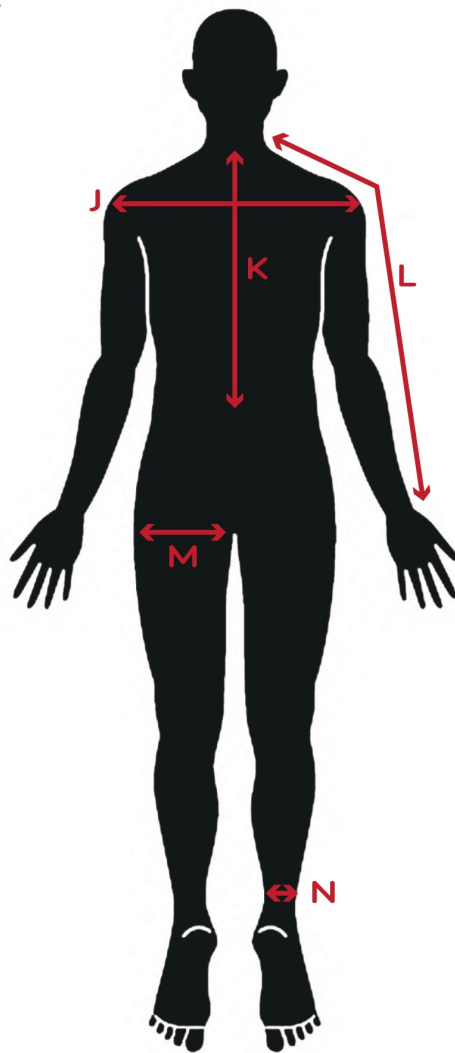

## SIZE CHART

FRONT

BACK

### DAWON/ダウン

身長/Height	162cm	E.胸囲/Chest, Bust	84cm	J.肩幅/Shoulder	35cm
A.頭回り/Head		F.ウエスト/Waist	61cm	K.上着丈/JKT Length	36cm
B.首回り/Neck	35cm	G.ヒップ/Hip	88cm	L.裾丈/Raglan sleeve	
C.腕周り/Arm Hole	33cm	H.股下/Inseam	73cm	M.太もも/Thigh	52cm
D.袖丈/Sleeve	51cm	I.足の長さ/leg		N.足首/Ankle	21cm

靴サイズ/Shoe size	24cm	ピアス	耳たぶ (左右一つ)	タトゥー	なし
----------------	------	-----	------------	------	----

リング/RING	親指/Thumb	人差し指/Index	中指/Middle	薬指/Ring	小指/Little
左手/Left					
右手/Right					

CONTACT					
---------	--	--	--	--	--