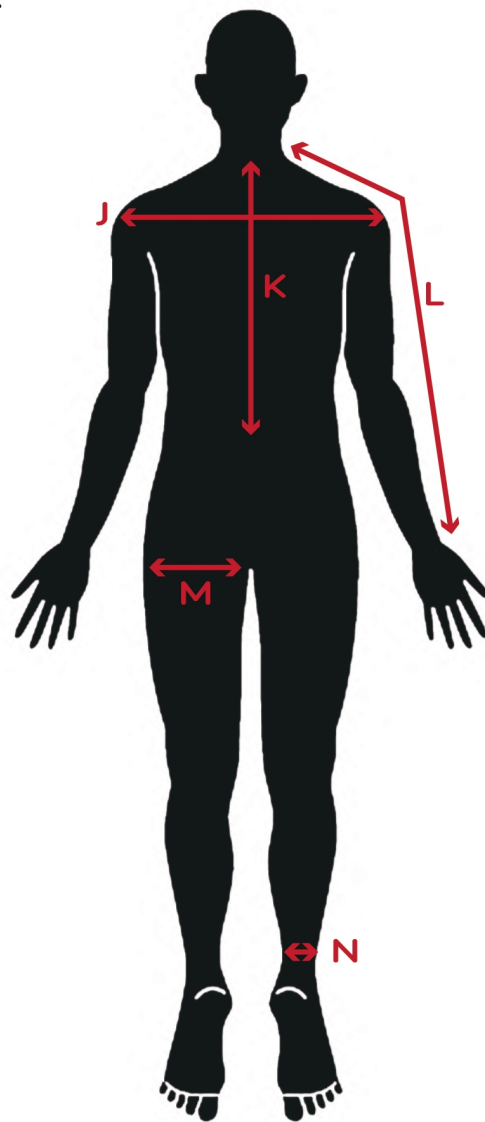

OfficeBriller

SIZE CHART

FRONT

BACK

RYOTA / リョウタ

身長/Height	183cm	E.胸囲/Chest, Bust	90cm	J.肩幅/Shoulder	50cm
A.頭回り/Head	57cm	F.ウエスト/Waist	68cm	K.上着丈/JKT Length	44cm
B.首回り/Neck	37.5cm	G.ヒップ/Hip	91cm	L.裾丈/Raglan sleeve	78cm
C.腕周り/Arm Hole	44cm	H.股下/Inseam	86cm	M.太もも/Thigh	47.5cm
D.袖丈/Sleeve	59cm	I.足の長さ/leg	107cm	N.足首/Ankle	22.5cm

靴サイズ/Shoe size	28.5cm	ピアス	なし	タトゥー	なし
----------------	--------	-----	----	------	----

リング/RING	親指/Thumb	人差し指/Index	中指/Middle	薬指/Ring	小指/Little
左手/Left	23号	20号	21号	18号	13号
右手/Right	21号	19号	20号	17号	12号

コンタクト					
-------	--	--	--	--	--