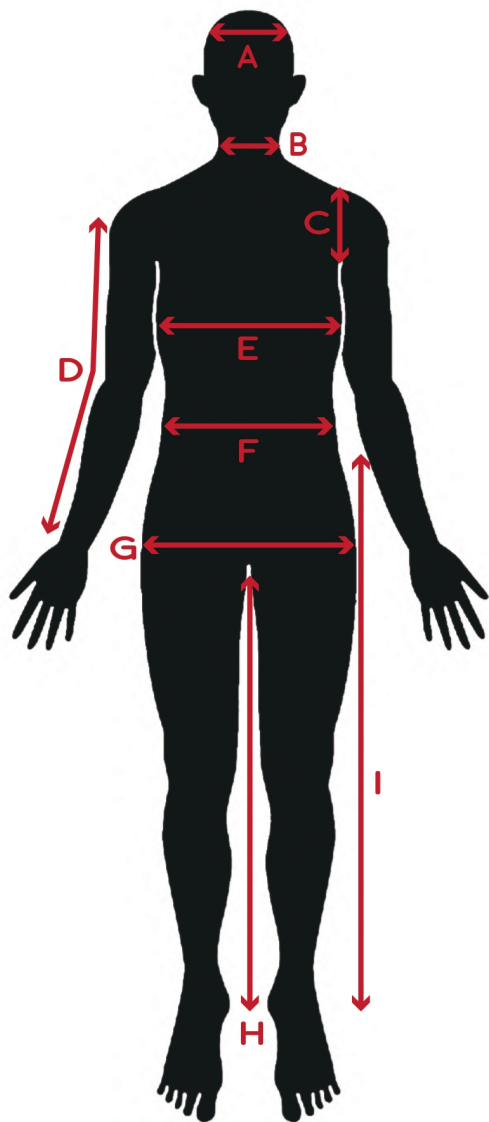

OfficeBriller

SIZE CHART

FRONT

BACK

RYOTA / リョウタ

身長/Height	183cm	E.胸囲/Chest, Bust	90cm	J.肩幅/Shoulder	50cm
A.頭回り/Head	57cm	F.ウエスト/Waist	68cm	K.上着丈/JKT Length	44cm
B.首回り/Neck	37.5cm	G.ヒップ/Hip	91cm	L.裾丈/Raglan sleeve	78cm
C.腕周り/Arm Hole	44cm	H.股下/Inseam	86cm	M.太もも/Thigh	47.5cm
D.袖丈/Sleeve	59cm	I.足の長さ/leg	107cm	N.足首/Ankle	22.5cm

靴サイズ/Shoe size	28.5cm	ピアス	なし	タトゥー	なし
----------------	--------	-----	----	------	----

リング/RING	親指/Thumb	人差し指/Index	中指/Middle	薬指/Ring	小指/Little
左手/Left	23号	20号	21号	18号	13号
右手/Right	21号	19号	20号	17号	12号

コンタクト					
-------	--	--	--	--	--