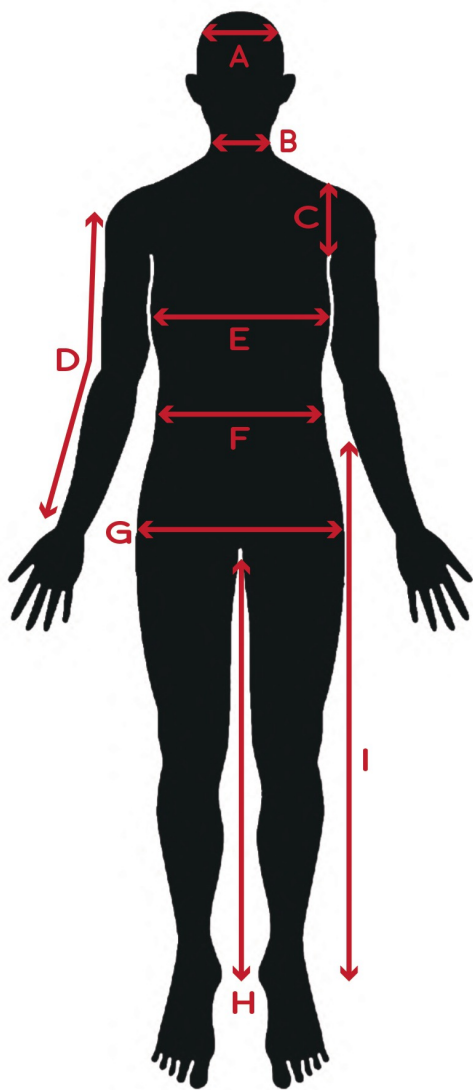

OfficeBriller

SIZE CHART

FRONT

BACK

NATSU / ナツ

身長/Height	154cm	E.胸囲/Chest, Bust	78cm	J.肩幅/Shoulder	46cm
A.頭回り/Head		F.ウエスト/Waist	66cm	K.上着丈/JKT Length	46cm
B.首回り/Neck		G.ヒップ/Hip	86cm	L.裾丈/Raglan sleeve	
C.腕周り/Arm Hole	42cm	H.股下/Inseam	73cm	M.太もも/Thigh	38.5cm
D.袖丈/Sleeve	49cm	I.足の長さ/leg		N.足首/Ankle	19cm

靴サイズ/Shoe size	24.5cm	ピアス	なし	タトゥー	なし
----------------	--------	-----	----	------	----

リング/RING	親指/Thumb	人差し指/Index	中指/Middle	薬指/Ring	小指/Little
左手/Left					
右手/Right					