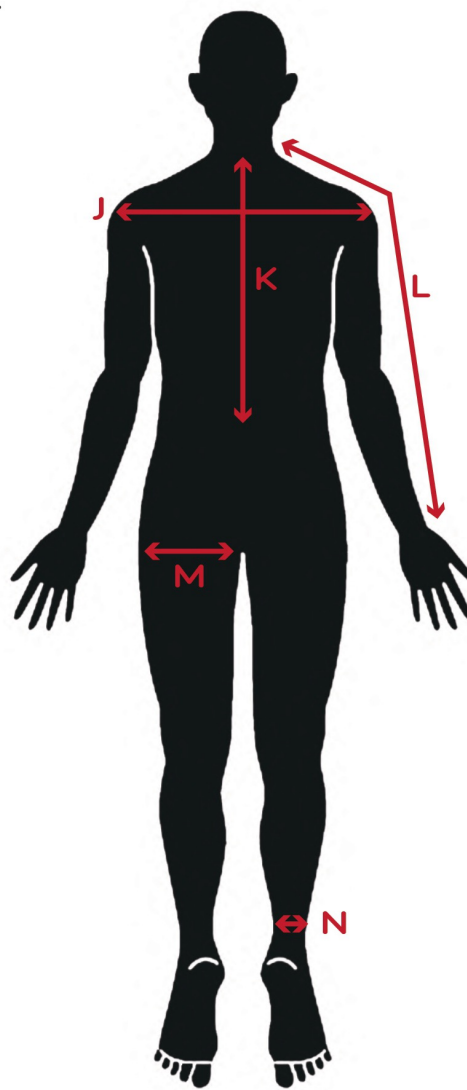

OfficeBriller

SIZE CHART

FRONT

BACK

NATSU / ナツ

身長/Height	154cm	E.胸囲/Chest, Bust	78cm	J.肩幅/Shoulder	46cm
A.頭回り/Head		F.ウエスト/Waist	66cm	K.上着丈/JKT Length	46cm
B.首回り/Neck		G.ヒップ/Hip	86cm	L.裾丈/Raglan sleeve	
C.腕周り/Arm Hole	42cm	H.股下/Inseam	73cm	M.太もも/Thigh	38.5cm
D.袖丈/Sleeve	49cm	I.足の長さ/leg		N.足首/Ankle	19cm

靴サイズ/Shoe size	24.5cm	ピアス	なし	タトゥー	なし
----------------	--------	-----	----	------	----

リング/RING	親指/Thumb	人差し指/Index	中指/Middle	薬指/Ring	小指/Little
左手/Left					
右手/Right					