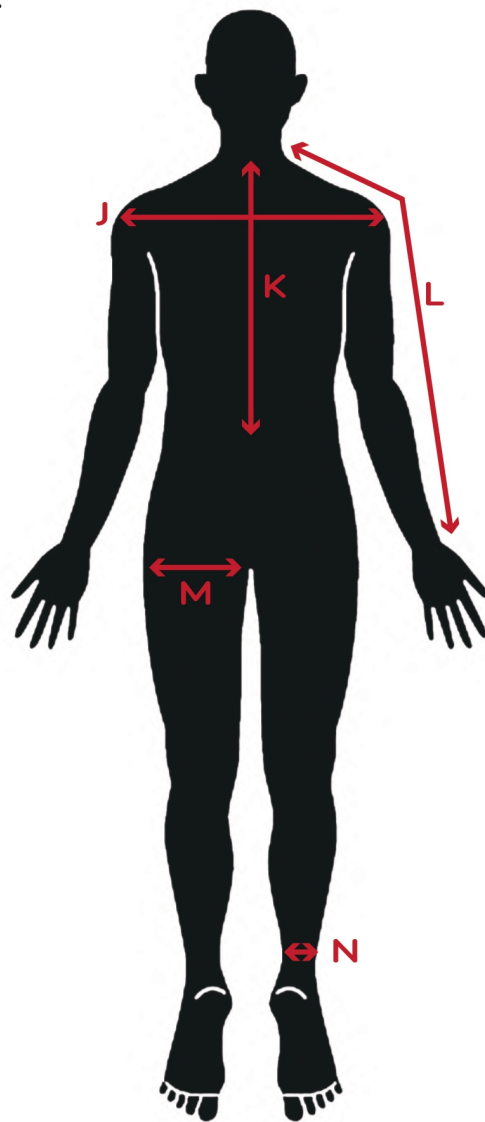

OfficeBriller SIZE CHART

FRONT

BACK

Huy/フウイ

身長/Height	185cm	E.胸囲/Chest, Bust	85cm	J.肩幅/Shoulder	49cm
A.頭回り/Head	54cm	F.ウエスト/Waist	71.5cm	K.上着丈/JKT Length	42cm
B.首回り/Neck	36cm	G.ヒップ/Hip	91cm	L.裾丈/Raglan sleeve	75cm
C.腕周り/Arm Hole	45cm	H.股下/Inseam	88cm	M.太もも/Thigh	54cm
D.袖丈/Sleeve	60cm	I.足の長さ/leg	101cm	N.足首/Ankle	22.5cm

靴サイズ/Shoe size	28cm	ピアス	右:耳たぶ1 / 左:耳たぶ1	タトゥー	なし
----------------	------	-----	-----------------	------	----

リング/RING	親指/Thumb	人差し指/Index	中指/Middle	薬指/Ring	小指/Little
左手/Left	19号	14号	15号	13号	7号
右手/Right	19号	15号	17号	14号	8号