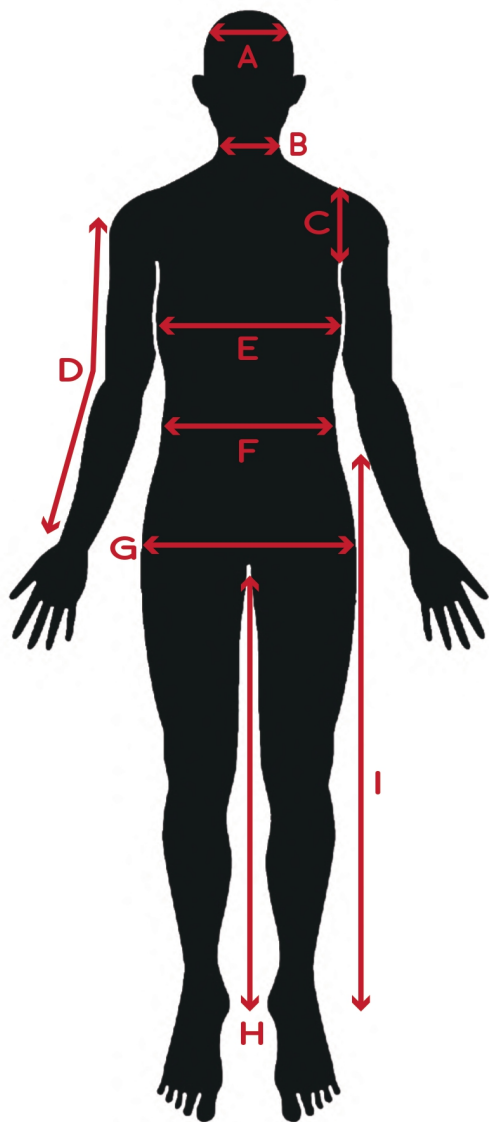

OfficeBriller SIZE CHART

FRONT

BACK

Huy/フウイ

身長/Height	185cm	E.胸囲/Chest, Bust	85cm	J.肩幅/Shoulder	49cm
A.頭回り/Head	54cm	F.ウエスト/Waist	71.5cm	K.上着丈/JKT Length	42cm
B.首回り/Neck	36cm	G.ヒップ/Hip	91cm	L.裾丈/Raglan sleeve	75cm
C.腕周り/Arm Hole	45cm	H.股下/Inseam	88cm	M.太もも/Thigh	54cm
D.袖丈/Sleeve	60cm	I.足の長さ/leg	101cm	N.足首/Ankle	22.5cm

靴サイズ/Shoe size	28cm	ピアス	右:耳たぶ1 / 左:耳たぶ1	タトゥー	なし
----------------	------	-----	-----------------	------	----

リング/RING	親指/Thumb	人差し指/Index	中指/Middle	薬指/Ring	小指/Little
左手/Left	19号	14号	15号	13号	7号
右手/Right	19号	15号	17号	14号	8号