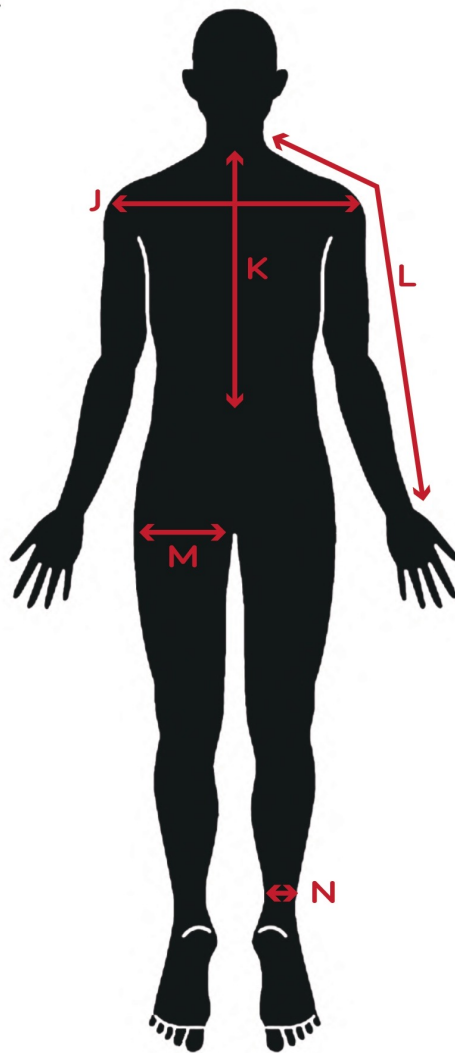

# OfficeBriller SIZE CHART

FRONT

BACK

## iroha/イロハ

身長/Height	155cm	E.胸囲/Chest, Bust	75.5cm	J.肩幅/Shoulder	42cm
A.頭回り/Head		F.ウエスト/Waist	58cm	K.上着丈/JKT Length	46cm
B.首回り/Neck	30.5cm	G.ヒップ/Hip	83cm	L.裾丈/Raglan sleeve	
C.腕周り/Arm Hole		H.股下/Inseam	63cm	M.太もも/Thigh	45.5cm
D.袖丈/Sleeve	46cm	I.足の長さ/leg		N.足首/Ankle	21cm

靴サイズ/Shoe size	23.5cm	ピース	なし	タトゥー	足首
----------------	--------	-----	----	------	----

リング/RING	親指/Thumb	人差し指/Index	中指/Middle	薬指/Ring	小指/Little
左手/Left					
右手/Right					

CONTACT					
---------	--	--	--	--	--