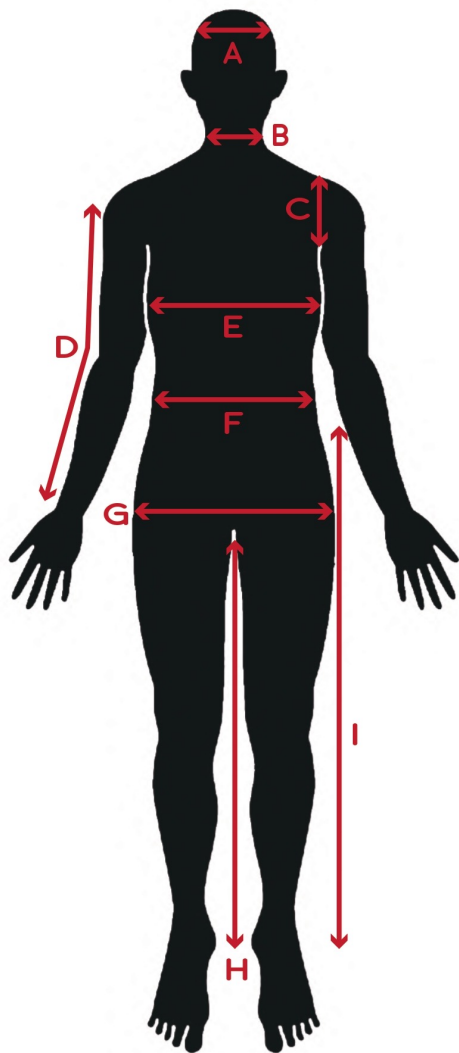

# OfficeBriller SIZE CHART

FRONT

BACK

## iroha/イロハ

身長/Height	155cm	E.胸囲/Chest, Bust	75.5cm	J.肩幅/Shoulder	42cm
A.頭回り/Head		F.ウエスト/Waist	58cm	K.上着丈/JKT Length	46cm
B.首回り/Neck	30.5cm	G.ヒップ/Hip	83cm	L.裾丈/Raglan sleeve	
C.腕周り/Arm Hole		H.股下/Inseam	63cm	M.太もも/Thigh	45.5cm
D.袖丈/Sleeve	46cm	I.足の長さ/leg		N.足首/Ankle	21cm

靴サイズ/Shoe size	23.5cm	ピース	なし	タトゥー	足首
----------------	--------	-----	----	------	----

リング/RING	親指/Thumb	人差し指/Index	中指/Middle	薬指/Ring	小指/Little
左手/Left					
右手/Right					

CONTACT					
---------	--	--	--	--	--