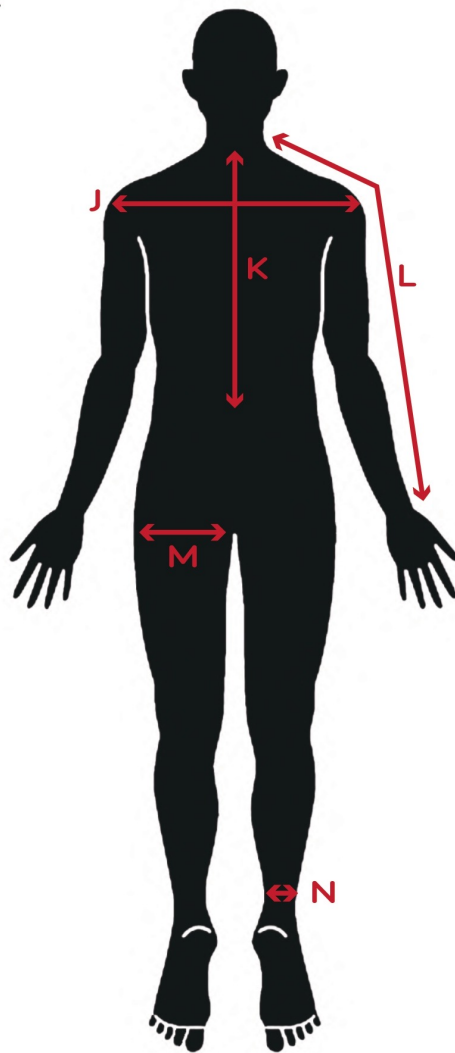

# OfficeBriller SIZE CHART

FRONT

BACK

## 秋/Shu

身長/Height	176cm	E.胸囲/Chest, Bust	77cm	J.肩幅/Shoulder	35.5cm
A.頭回り/Head	55cm	F.ウエスト/Waist	57cm	K.上着丈/JKT Length	41cm
B.首回り/Neck	29.5cm	G.ヒップ/Hip	88cm	L.裾丈/Raglan sleeve	78cm
C.腕周り/Arm Hole	35cm	H.股下/Inseam	86cm	M.太もも/Thigh	38cm
D.袖丈/Sleeve	57cm	I.足の長さ/leg	105cm	N.足首/Ankle	21cm

靴サイズ/Shoe size

25~25.5cm

ピアス

左右耳たぶ一つずつ

タトゥー

なし

リング/RING	親指/Thumb	人差し指/Index	中指/Middle	薬指/Ring	小指/Little
左手/Left	13号	9号	10号	7号	2号
右手/Right	13号	10号	11号	8号	2号