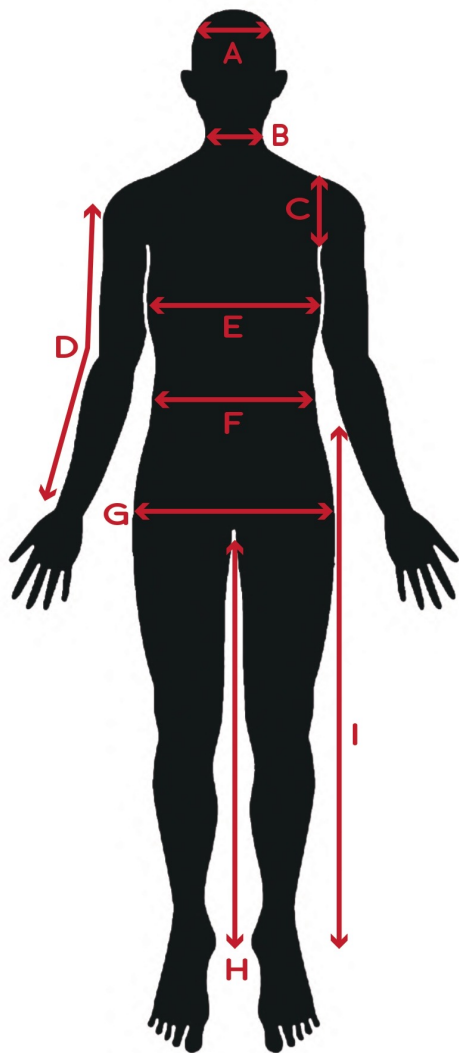

# OfficeBriller SIZE CHART

FRONT

BACK

## 秋/Shu

身長/Height	176cm	E.胸囲/Chest, Bust	77cm	J.肩幅/Shoulder	35.5cm
A.頭回り/Head	55cm	F.ウエスト/Waist	57cm	K.上着丈/JKT Length	41cm
B.首回り/Neck	29.5cm	G.ヒップ/Hip	88cm	L.裾丈/Raglan sleeve	78cm
C.腕周り/Arm Hole	35cm	H.股下/Inseam	86cm	M.太もも/Thigh	38cm
D.袖丈/Sleeve	57cm	I.足の長さ/leg	105cm	N.足首/Ankle	21cm

靴サイズ/Shoe size

25~25.5cm

ピアス

左右耳たぶ一つずつ

タトゥー

なし

リング/RING	親指/Thumb	人差し指/Index	中指/Middle	薬指/Ring	小指/Little
左手/Left	13号	9号	10号	7号	2号
右手/Right	13号	10号	11号	8号	2号