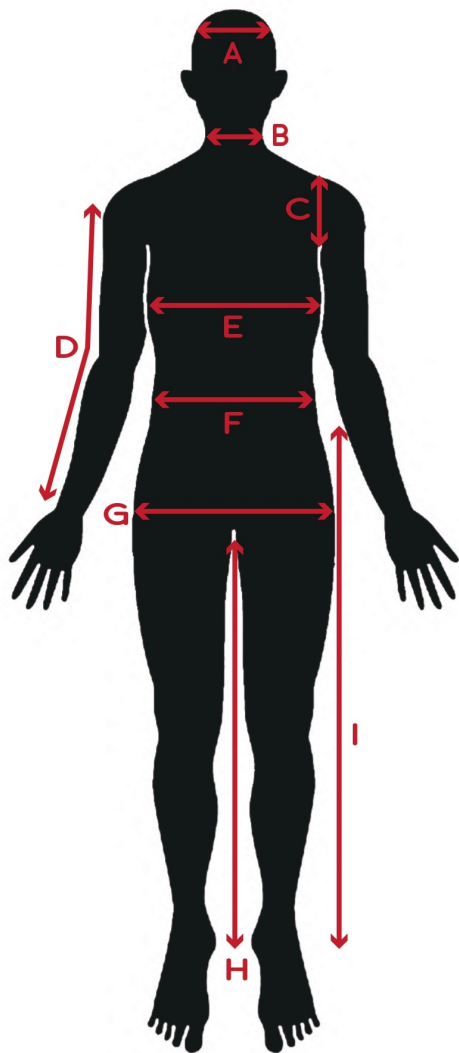

OfficeBriller SIZE CHART

FRONT

BACK

黒木柁 / Kuroki Shu

身長/Height	183cm	E.胸囲/Chest, Bust	81cm	J.肩幅/Shoulder	52cm
A.頭回り/Head		F.ウエスト/Waist	68cm	K.上着丈/JKT Length	46cm
B.首回り/Neck	39cm	G.ヒップ/Hip	88cm	L.裾丈/Raglan sleeve	
C.腕周り/Arm Hole	39cm	H.股下/Inseam	86cm	M.太もも/Thigh	49cm
D.袖丈/Sleeve	59cm	I.足の長さ/leg		N.足首/Ankle	24cm

靴サイズ/Shoe size	28cm	ピアス	なし	タトゥー	なし
----------------	------	-----	----	------	----

リング/RING	親指/Thumb	人差し指/Index	中指/Middle	薬指/Ring	小指/Little
左手/Left	21号	16号	17号	15号	8号
右手/Right	22号	17号	19号	16号	8号

--	--	--	--	--	--