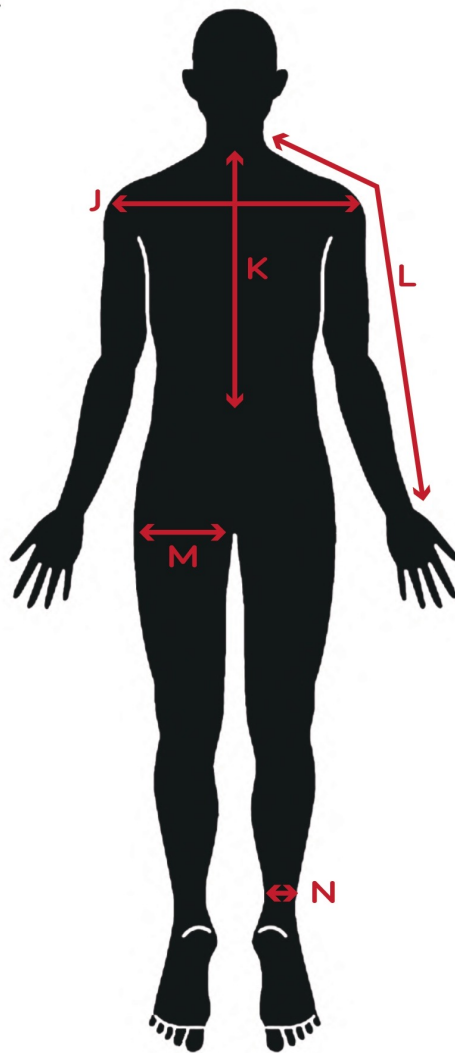

OfficeBriller SIZE CHART

FRONT

BACK

黒木柁 / Kuroki Shu

身長/Height	183cm	E.胸囲/Chest, Bust	81cm	J.肩幅/Shoulder	52cm
A.頭回り/Head		F.ウエスト/Waist	68cm	K.上着丈/JKT Length	46cm
B.首回り/Neck	39cm	G.ヒップ/Hip	88cm	L.裾丈/Raglan sleeve	
C.腕周り/Arm Hole	39cm	H.股下/Inseam	86cm	M.太もも/Thigh	49cm
D.袖丈/Sleeve	59cm	I.足の長さ/leg		N.足首/Ankle	24cm

靴サイズ/Shoe size	28cm	ピアス	なし	タトゥー	なし
----------------	------	-----	----	------	----

リング/RING	親指/Thumb	人差し指/Index	中指/Middle	薬指/Ring	小指/Little
左手/Left	21号	16号	17号	15号	8号
右手/Right	22号	17号	19号	16号	8号

--	--	--	--	--	--