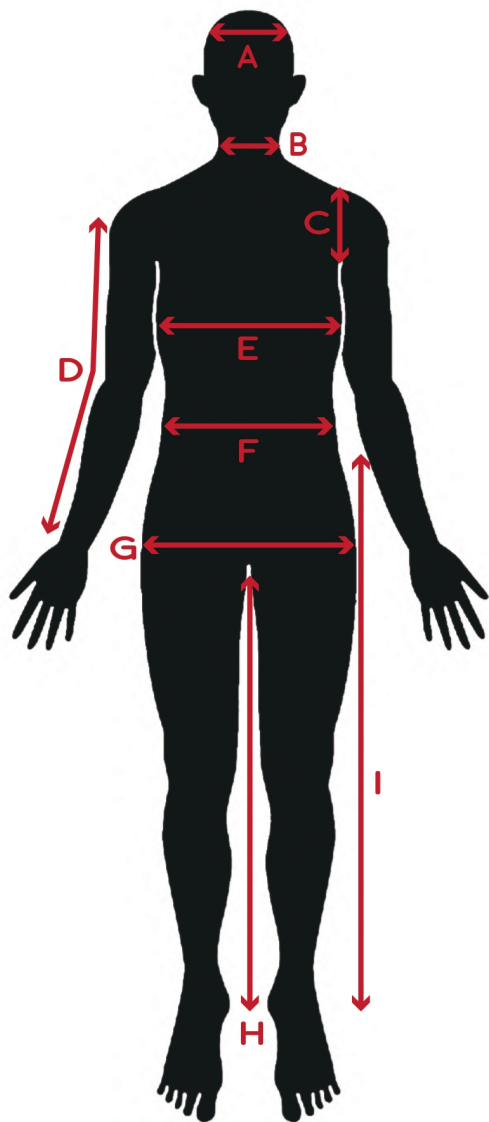

OfficeBriller

SIZE CHART

FRONT

BACK

Bao / バオ

身長/Height	181cm	E.胸囲/Chest, Bust	95cm	J.肩幅/Shoulder	52cm
A.頭回り/Head	56cm	F.ウエスト/Waist	74cm	K.上着丈/JKT Length	52cm
B.首回り/Neck	37cm	G.ヒップ/Hip	98cm	L.裾丈/Raglan sleeve	75cm
C.腕周り/Arm Hole	45cm	H.股下/Inseam	83cm	M.太もも/Thigh	51.5cm
D.袖丈/Sleeve	58cm	I.足の長さ/leg	103.5cm	N.足首/Ankle	22cm

靴サイズ/Shoe size	28cm	ピアス	なし	タトゥー	なし
----------------	------	-----	----	------	----

リング/RING	親指/Thumb	人差し指/Index	中指/Middle	薬指/Ring	小指/Little
左手/Left	19号	19号	20号	15号	9号
右手/Right	20号	17号	20号	15号	11号

裸眼					
----	--	--	--	--	--