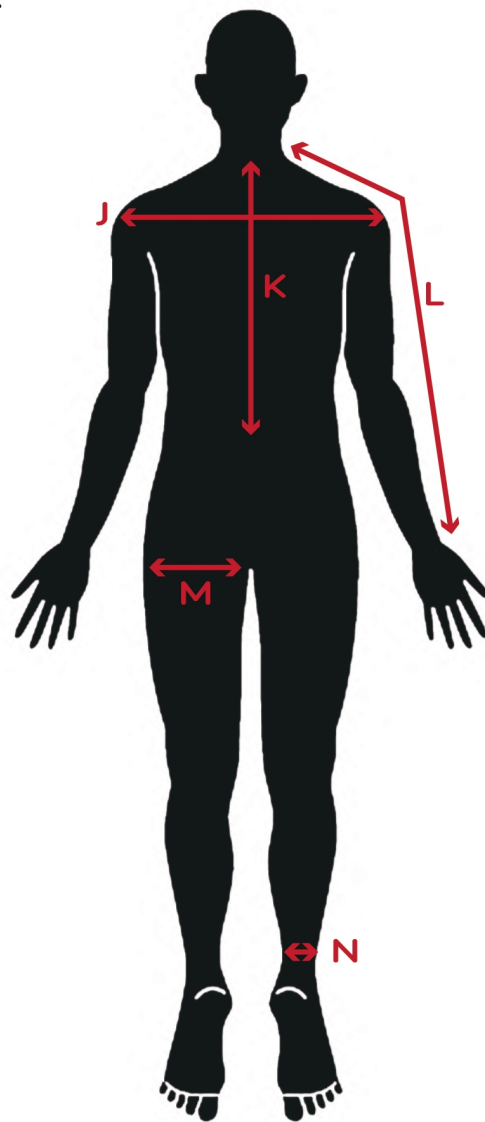

OfficeBriller

SIZE CHART

FRONT

BACK

Bao / バオ

身長/Height	181cm	E.胸囲/Chest, Bust	95cm	J.肩幅/Shoulder	52cm
A.頭回り/Head	56cm	F.ウエスト/Waist	74cm	K.上着丈/JKT Length	52cm
B.首回り/Neck	37cm	G.ヒップ/Hip	98cm	L.裾丈/Raglan sleeve	75cm
C.腕周り/Arm Hole	45cm	H.股下/Inseam	83cm	M.太もも/Thigh	51.5cm
D.袖丈/Sleeve	58cm	I.足の長さ/leg	103.5cm	N.足首/Ankle	22cm

靴サイズ/Shoe size	28cm	ピアス	なし	タトゥー	なし
----------------	------	-----	----	------	----

リング/RING	親指/Thumb	人差し指/Index	中指/Middle	薬指/Ring	小指/Little
左手/Left	19号	19号	20号	15号	9号
右手/Right	20号	17号	20号	15号	11号

裸眼					
----	--	--	--	--	--