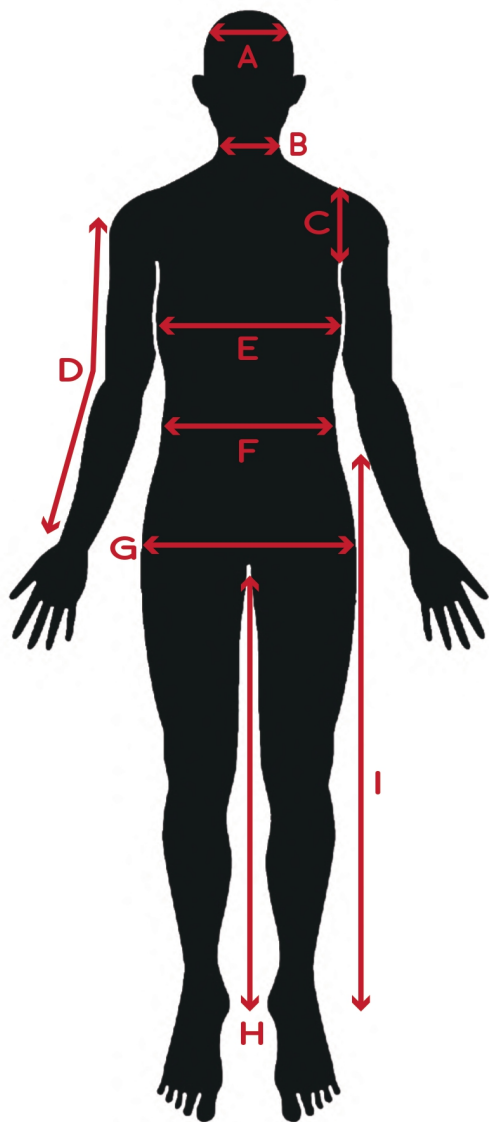

# OfficeBriller SIZE CHART

FRONT

BACK

## 隆太郎 / リュウタロウ

身長/Height	188cm	E.胸囲/Chest, Bust	94.5cm	J.肩幅/Shoulder	42cm
A.頭回り/Head	59cm	F.ウエスト/Waist	75cm	K.上着丈/JKT Length	46cm
B.首回り/Neck	35cm	G.ヒップ/Hip	96cm	L.裾丈/Raglan sleeve	87cm
C.腕周り/Arm Hole	46.5cm	H.股下/Inseam	91cm	M.太もも/Thigh	53cm
D.袖丈/Sleeve	64cm	I.足の長さ/leg	113cm	N.足首/Ankle	22cm

靴サイズ/Shoe size	28.5cm	ピアス	両耳たぶ一つずつ	タトゥー	なし
----------------	--------	-----	----------	------	----

リング/RING	親指/Thumb	人差し指/Index	中指/Middle	薬指/Ring	小指/Little
左手/Left	20号	19号	18号	15号	10号
右手/Right	20号	20号	19号	16号	11号

裸眼/コンタクト可					
-----------	--	--	--	--	--