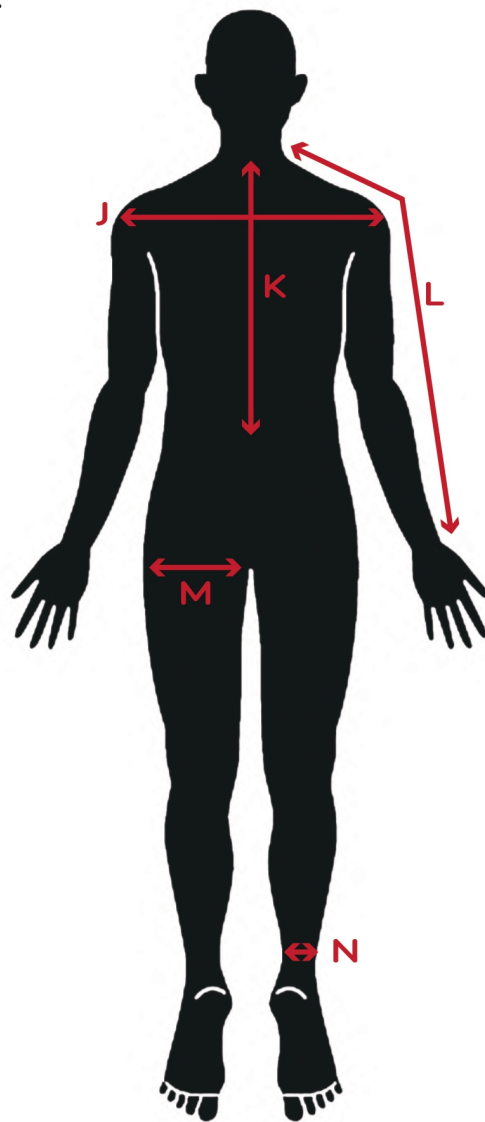

# OfficeBriller SIZE CHART

FRONT

BACK

## 隆太郎 / リュウタロウ

身長/Height	188cm	E.胸囲/Chest, Bust	94.5cm	J.肩幅/Shoulder	42cm
A.頭回り/Head	59cm	F.ウエスト/Waist	75cm	K.上着丈/JKT Length	46cm
B.首回り/Neck	35cm	G.ヒップ/Hip	96cm	L.裾丈/Raglan sleeve	87cm
C.腕周り/Arm Hole	46.5cm	H.股下/Inseam	91cm	M.太もも/Thigh	53cm
D.袖丈/Sleeve	64cm	I.足の長さ/leg	113cm	N.足首/Ankle	22cm

靴サイズ/Shoe size	28.5cm	ピアス	両耳たぶ一つずつ	タトゥー	なし
----------------	--------	-----	----------	------	----

リング/RING	親指/Thumb	人差し指/Index	中指/Middle	薬指/Ring	小指/Little
左手/Left	20号	19号	18号	15号	10号
右手/Right	20号	20号	19号	16号	11号

裸眼/コンタクト可					
-----------	--	--	--	--	--