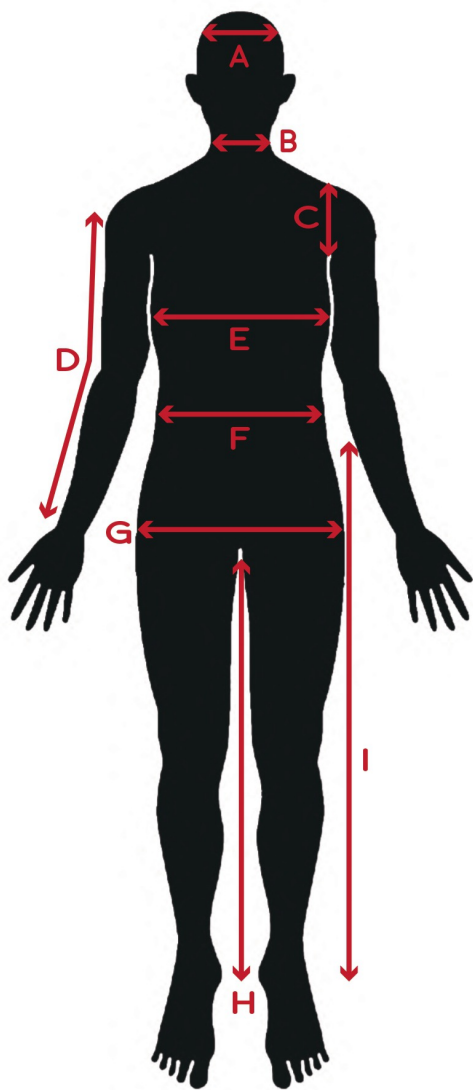

OfficeBriller SIZE CHART

FRONT

BACK

ASAHI / アサヒ

身長/Height	178cm	E.胸囲/Chest, Bust	83cm	J.肩幅/Shoulder	48cm
A.頭回り/Head		F.ウエスト/Waist	68cm	K.上着丈/JKT Length	46cm
B.首回り/Neck	35cm	G.ヒップ/Hip	91cm	L.裾丈/Raglan sleeve	
C.腕周り/Arm Hole	43cm	H.股下/Inseam	84cm	M.太もも/Thigh	45cm
D.袖丈/Sleeve	58cm	I.足の長さ/leg		N.足首/Ankle	23cm

靴サイズ/Shoe size	28.5cm	ピアス	両耳耳たぶ一個ずつ	タトゥー	なし
----------------	--------	-----	-----------	------	----

リング/RING	親指/Thumb	人差し指/Index	中指/Middle	薬指/Ring	小指/Little
左手/Left					
右手/Right					