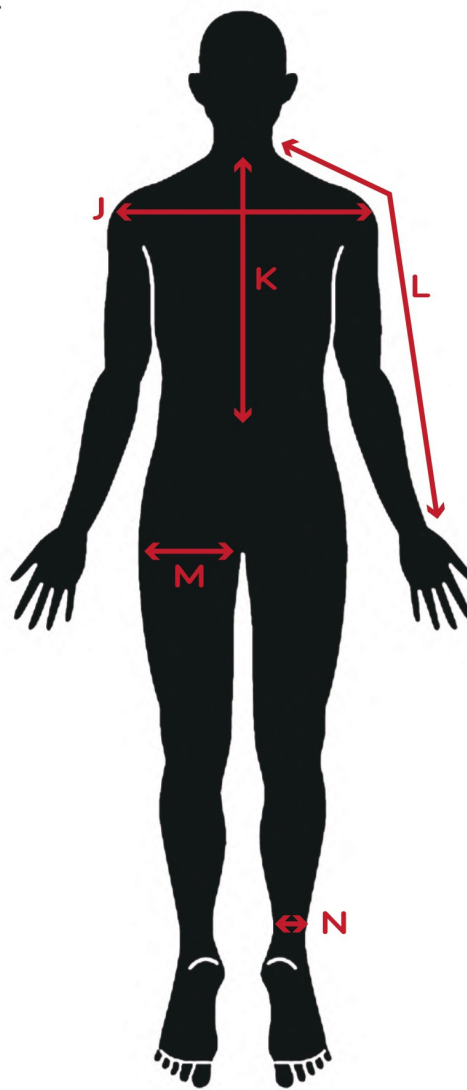

OfficeBriller SIZE CHART

FRONT

BACK

ASAHI / アサヒ

身長/Height	178cm	E.胸囲/Chest, Bust	83cm	J.肩幅/Shoulder	48cm
A.頭回り/Head		F.ウエスト/Waist	68cm	K.上着丈/JKT Length	46cm
B.首回り/Neck	35cm	G.ヒップ/Hip	91cm	L.裾丈/Raglan sleeve	
C.腕周り/Arm Hole	43cm	H.股下/Inseam	84cm	M.太もも/Thigh	45cm
D.袖丈/Sleeve	58cm	I.足の長さ/leg		N.足首/Ankle	23cm

靴サイズ/Shoe size	28.5cm	ピアス	両耳耳たぶ一個ずつ	タトゥー	なし
----------------	--------	-----	-----------	------	----

リング/RING	親指/Thumb	人差し指/Index	中指/Middle	薬指/Ring	小指/Little
左手/Left					
右手/Right					